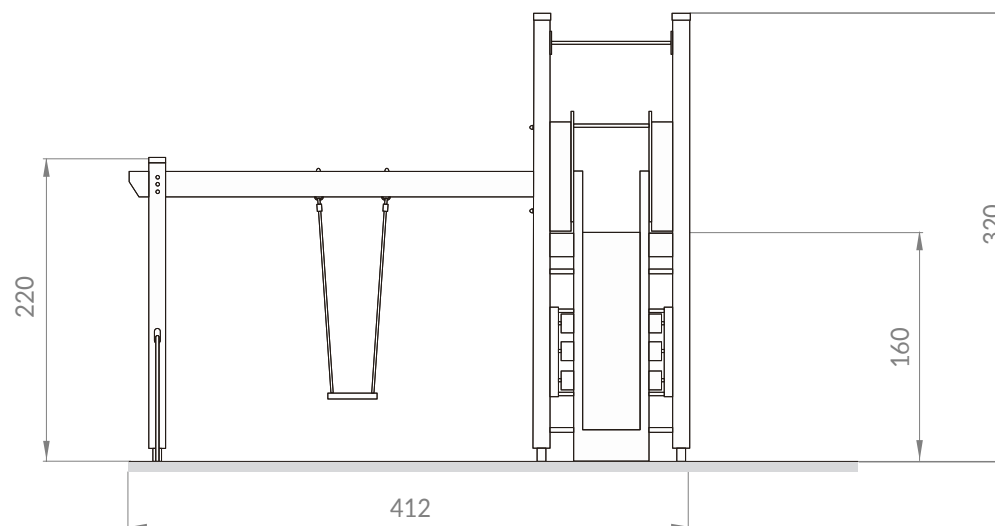

TORRE PIRATA

DESCRIÇÃO

Parque Infantil que inclui 1 escorrega, 1 balanço e jogo do galo

REFERÊNCIA

1330A

CAPACIDADE E IDADES

4 Crianças dos 3 aos 12 anos

ALTURA MÁXIMA DE QUEDA LIVRE

1,60m

CERTIFICAÇÃO

Sim, pela Certif. - Associação para a certificação

MONTAGEM

Necessita de montagem

VISTA FRONTAL

ÁREA DE IMPACTO

ÁREA AMORTECEDORA IMPACTO - 50,00 M2 | ÁREA LIVRE DE OBSTÁCULOS - 61,00 M2

Unidade de medida: centímetros