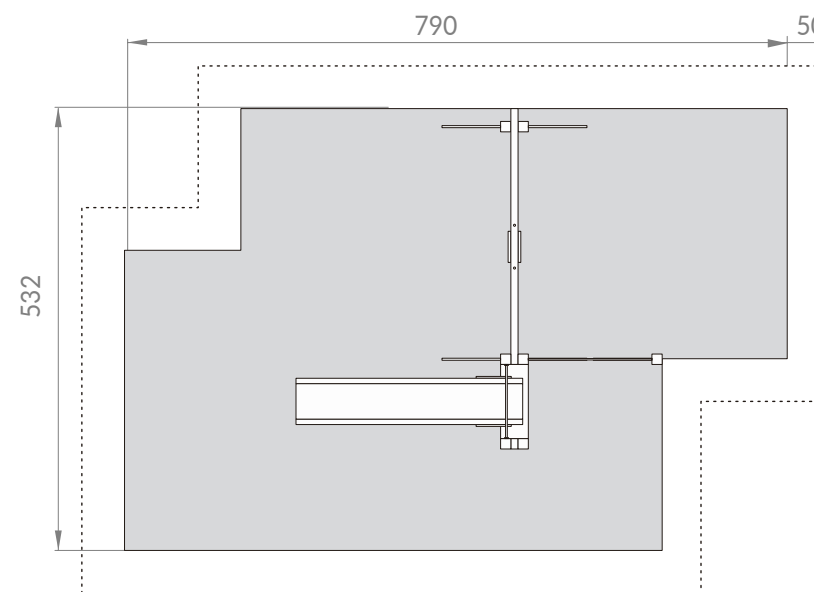

TORRE PIRATA

DESCRIÇÃO

Parque Infantil que inclui 1 escorrega, 1 balanço e jogo do galo

REFERÊNCIA

1330A

CAPACIDADE E IDADES

4 Crianças dos 3 aos 12 anos

ALTURA MÁXIMA DE QUEDA LIVRE

1,60m

CERTIFICAÇÃO

Sim, pela Certif. - Associação para a certificação

MONTAGEM

Necessita de montagem

VISTA FRONTAL

ÁREA DE IMPACTO

ÁREA AMORTECEDORA IMPACTO - 50,00 M2 | ÁREA LIVRE DE OBSTÁCULOS - 61,00 M2

Unidade de medida: centímetros