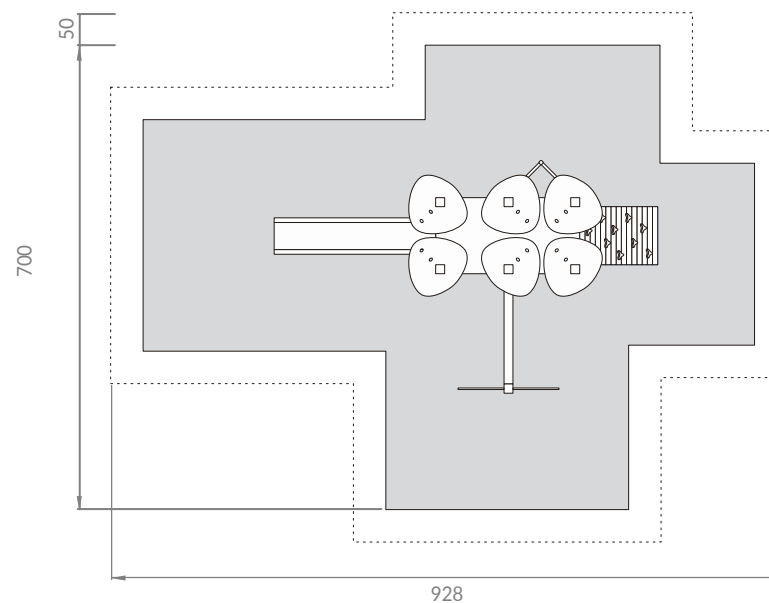

### MONTAGEM

Necessita de montagem

### VISTA FRONTAL

### ÁREA DE IMPACTO

ÁREA AMORTECEDORA IMPACTO - 50,00 M2 | ÁREA LIVRE DE OBSTÁCULOS - 68,00 M2

Unidade de medida: centímetros