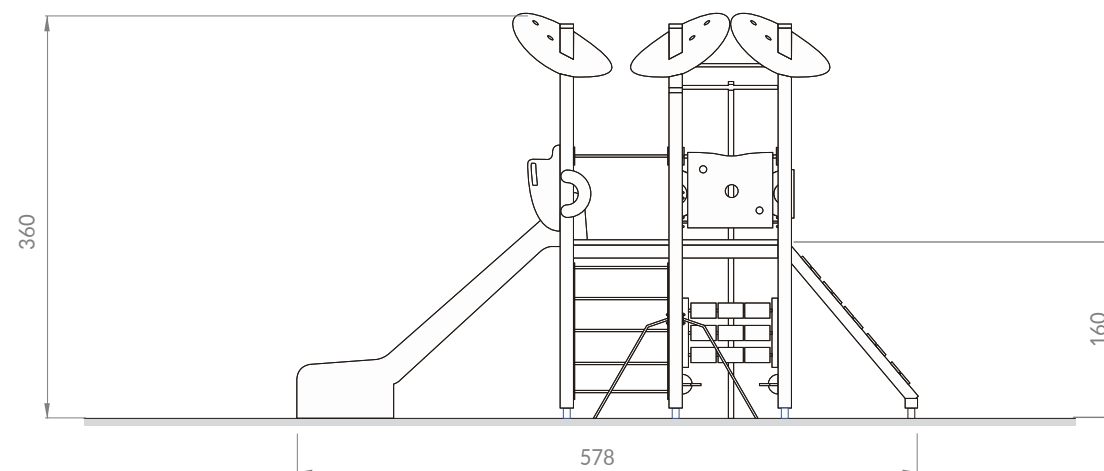

### ÁREA DE IMPACTO

ÁREA AMORTECEDORA IMPACTO - 50,00 M2 | ÁREA LIVRE DE OBSTÁCULOS - 68,00 M2

Unidade de medida: centímetros