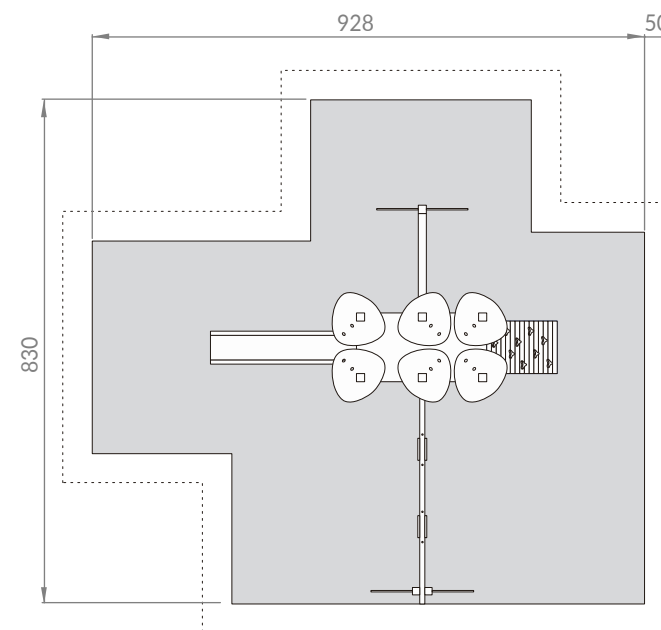

TORRE MÁGICA BALANÇÉ

DESCRIÇÃO

Parque Infantil que inclui 2 baloiços, escorrega, rampa escalada, rede de escalada, e área descanso.

REFERÊNCIA

1345

CAPACIDADE E IDADES

20 Crianças dos 3 aos 12 anos

ALTURA MÁXIMA DE QUEDA LIVRE

1,80m

CERTIFICAÇÃO

Sim, pela Certif. - Associação para a certificação

MONTAGEM

Necessita de montagem

VISTA FRONTAL

ÁREA DE IMPACTO

ÁREA AMORTECEDORA IMPACTO - 64,50 M2 | ÁREA LIVRE DE OBSTÁCULOS - 82,50 M2

Unidade de medida: centímetros