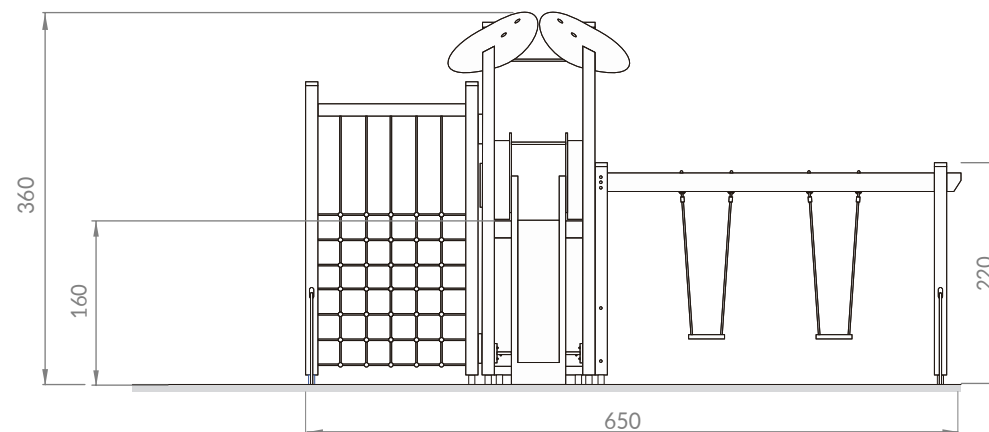

TORRE MÁGICA BALANÇÉ

DESCRIÇÃO

Parque Infantil que inclui 2 baloiços, escorrega, rampa escalada, rede de escalada, e área descanso.

REFERÊNCIA

1345

CAPACIDADE E IDADES

20 Crianças dos 3 aos 12 anos

ALTURA MÁXIMA DE QUEDA LIVRE

1,80m

CERTIFICAÇÃO

Sim, pela Certif. - Associação para a certificação

MONTAGEM

Necessita de montagem

VISTA FRONTAL

ÁREA DE IMPACTO

ÁREA AMORTECEDORA IMPACTO - 64,50 M2 | ÁREA LIVRE DE OBSTÁCULOS - 82,50 M2

Unidade de medida: centímetros