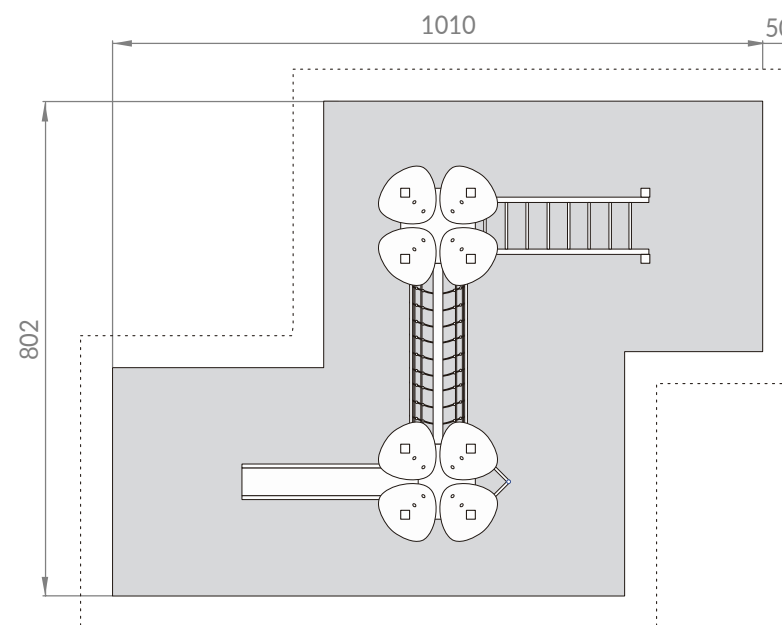

TORRE ODISSEIA

DESCRIÇÃO

Parque Infantil que inclui ponte de corda, poste bombeiro, jogo do galo, escada horizontal e área de descanso.

REFERÊNCIA

1350

CAPACIDADE E IDADES

15 Crianças dos 3 aos 12 anos

ALTURA MÁXIMA DE QUEDA LIVRE

2,10m

CERTIFICAÇÃO

Sim, pela Certif. - Associação para a certificação

MONTAGEM

Necessita de montagem

VISTA FRONTAL

ÁREA DE IMPACTO

ÁREA AMORTECEDORA IMPACTO - 57,50 M2 | ÁREA LIVRE DE OBSTÁCULOS - 76,50 M2

Unidade de medida: centímetros