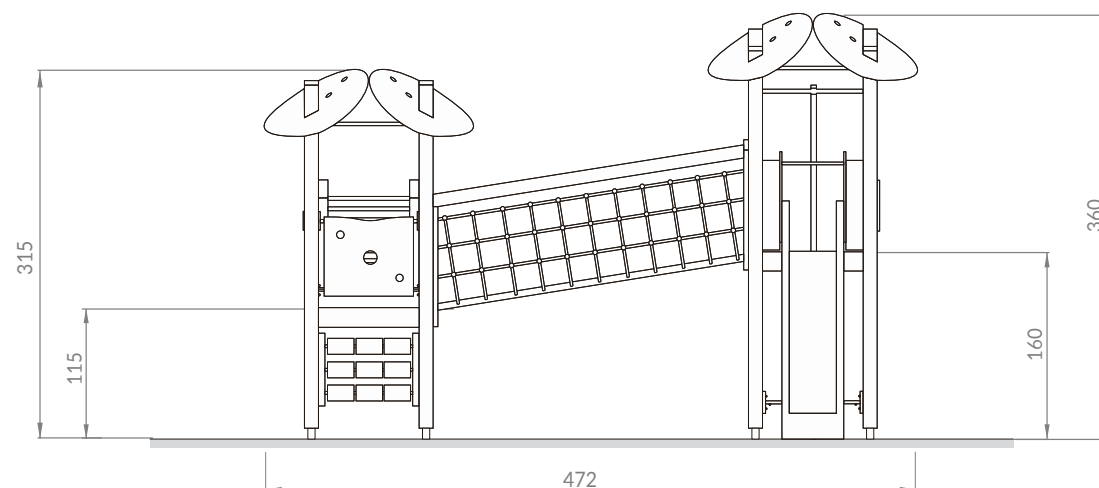

TORRE ODISSEIA

DESCRIÇÃO

Parque Infantil que inclui ponte de corda, poste bombeiro, jogo do galo, escada horizontal e área de descanso.

REFERÊNCIA

1350

CAPACIDADE E IDADES

15 Crianças dos 3 aos 12 anos

ALTURA MÁXIMA DE QUEDA LIVRE

2,10m

CERTIFICAÇÃO

Sim, pela Certif. - Associação para a certificação

MONTAGEM

Necessita de montagem

VISTA FRONTAL

ÁREA DE IMPACTO

ÁREA AMORTECEDORA IMPACTO - 57,50 M2 | ÁREA LIVRE DE OBSTÁCULOS - 76,50 M2

Unidade de medida: centímetros