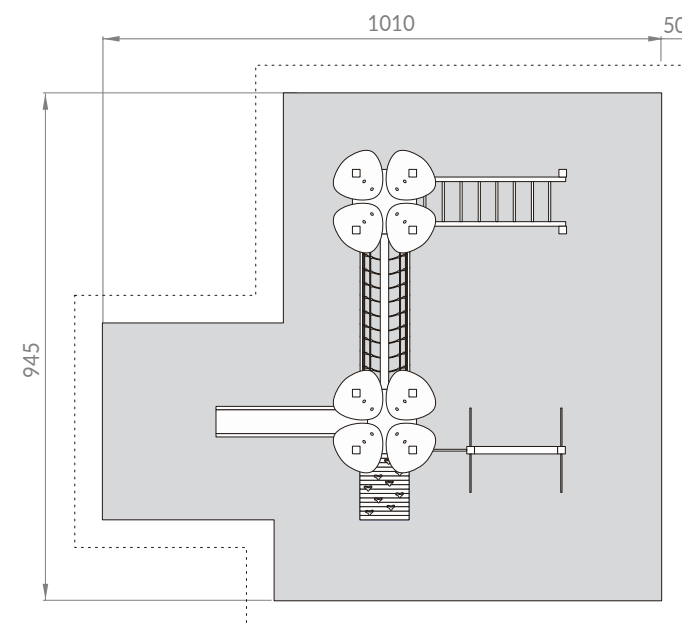

TORRE DAS DESCOBERTAS

DESCRIÇÃO

Parque Infantil que inclui ponte de corda, escada horizontal, rampa escalada, rede de escalada, jogo do galo e área de descanso.

REFERÊNCIA

1355

CAPACIDADE E IDADES

24 Crianças dos 3 aos 12 anos

ALTURA MÁXIMA DE QUEDA LIVRE

2,10m

CERTIFICAÇÃO

Sim, pela Certif. - Associação para a certificação

MONTAGEM

Necessita de montagem

VISTA FRONTAL

ÁREA DE IMPACTO

ÁREA AMORTECEDORA IMPACTO - 87,50 M2 | ÁREA LIVRE DE OBSTÁCULOS - 112,00 M2

Unidade de medida: centímetros