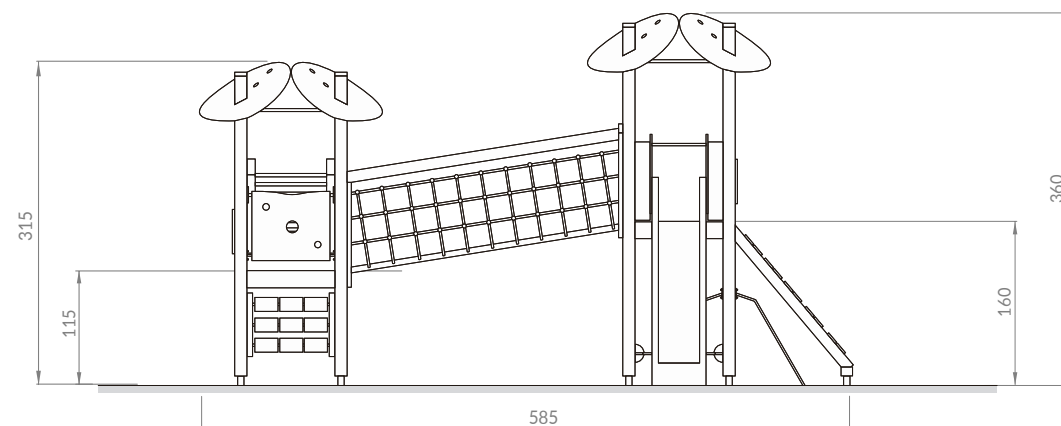

TORRE DAS DESCOBERTAS

DESCRIÇÃO

Parque Infantil que inclui ponte de corda, escada horizontal, rampa escalada, rede de escalada, jogo do galo e área de descanso.

REFERÊNCIA

1355

CAPACIDADE E IDADES

24 Crianças dos 3 aos 12 anos

ALTURA MÁXIMA DE QUEDA LIVRE

2,10m

CERTIFICAÇÃO

Sim, pela Certif. - Associação para a certificação

MONTAGEM

Necessita de montagem

VISTA FRONTAL

ÁREA DE IMPACTO

ÁREA AMORTECEDORA IMPACTO - 87,50 M2 | ÁREA LIVRE DE OBSTÁCULOS - 112,00 M2

Unidade de medida: centímetros