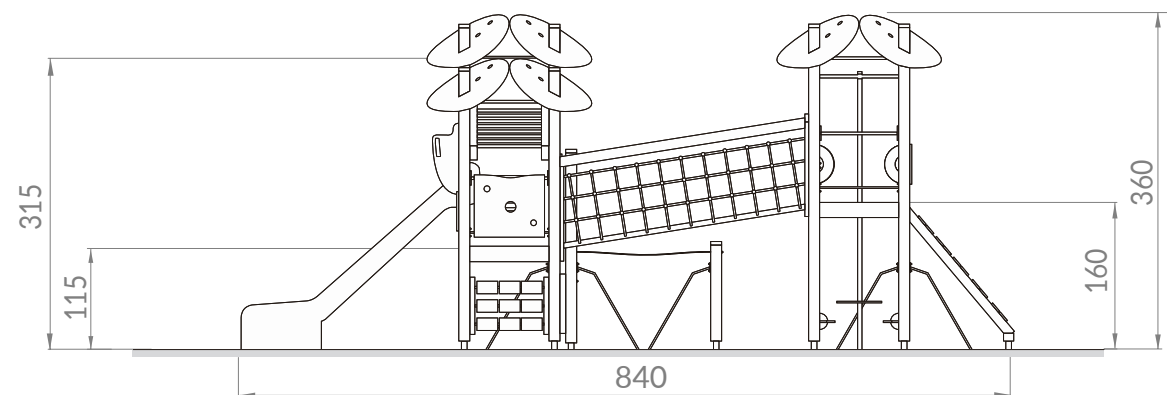

### MONTAGEM

Necessita de montagem

VISTA FRONTAL

ÁREA DE IMPACTO

ÁREA AMORTECEDORA IMPACTO - 180,00 M2 | ÁREA LIVRE DE OBSTÁCULOS - 212,00 M2

Unidade de medida: centímetros