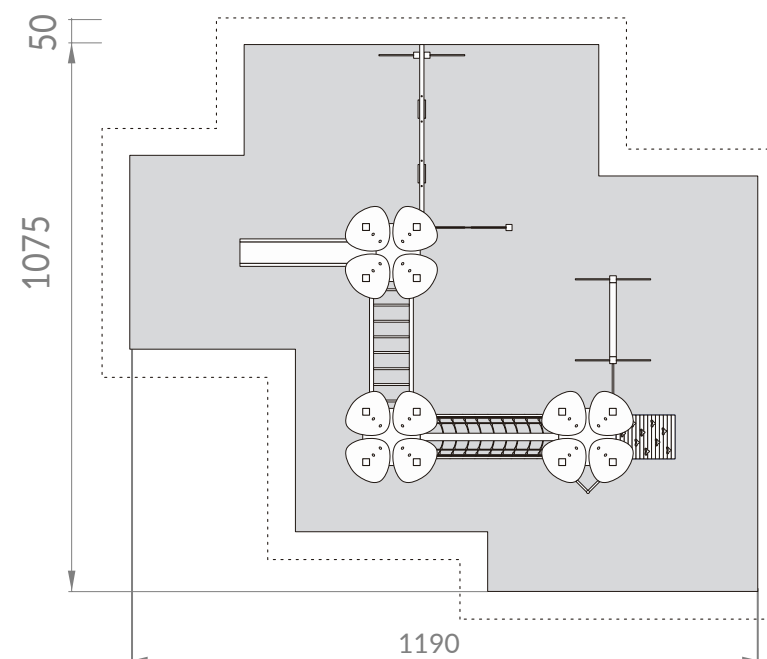

### MONTAGEM

Necessita de montagem

VISTA FRONTAL

ÁREA DE IMPACTO

ÁREA AMORTECEDORA IMPACTO - 180,00 M2 | ÁREA LIVRE DE OBSTÁCULOS - 212,00 M2

Unidade de medida: centímetros