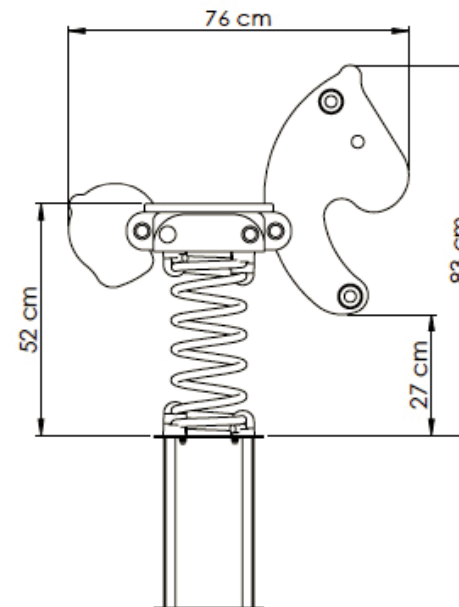

MOLA CAVALO

DESCRIÇÃO

Mola em forma de cavalo, baloiça para a frente e para trás.

REFERÊNCIA

1506

CAPACIDADE E IDADES

1 criança | 3+

ALTURA MÁXIMA DE QUEDA LIVRE

0,52M

MONTAGEM

Necessita de montagem

VISTA LATERAL

ÁREA DE IMPACTO

ÁREA AMORTECEDORA IMPACTO - 10M2