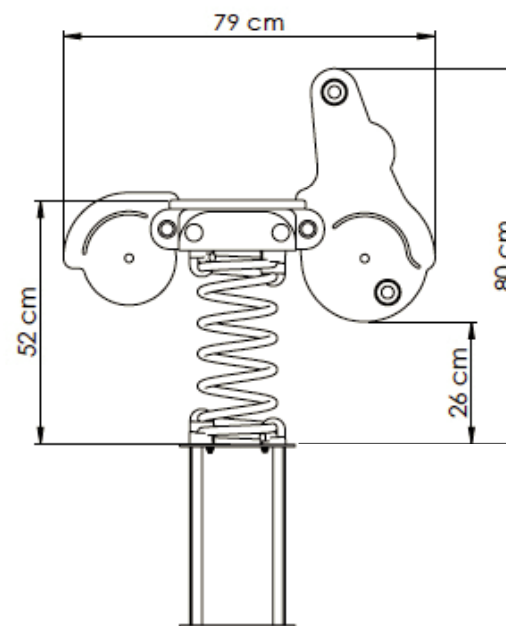

MOLA MOTA

DESCRIÇÃO

Mola em forma de moto, baloiça para a frente e para trás.

REFERÊNCIA

1508

CAPACIDADE E IDADES

1 criança | 3+

ALTURA MÁXIMA DE QUEDA LIVRE

0,52M

MONTAGEM

Necessita de montagem

VISTA LATERAL

ÁREA DE IMPACTO

ÁREA AMORTECEDORA IMPACTO - 10M2