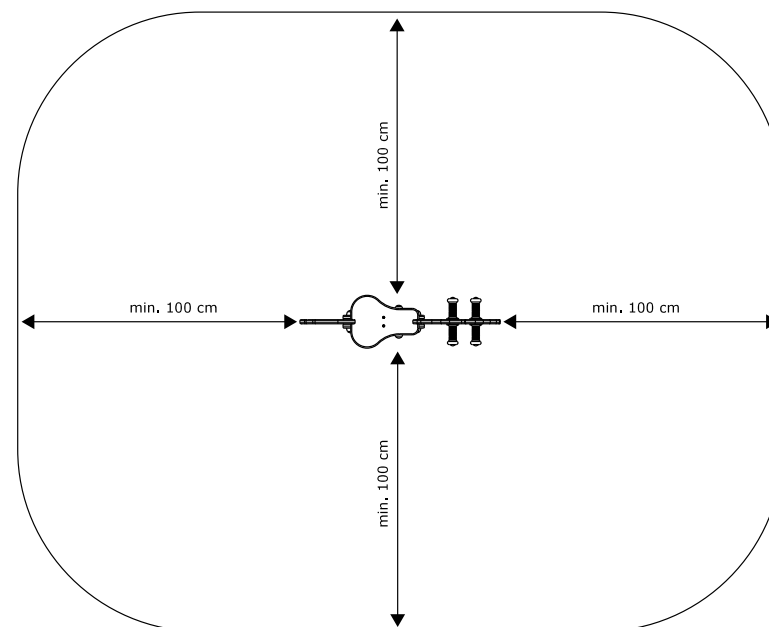

MOLA FOCA

DESCRIÇÃO

Mola em forma de foca, baloiça para a frente e para trás.

REFERÊNCIA

1510

CAPACIDADE E IDADES

1 criança | 3+

ALTURA MÁXIMA DE QUEDA LIVRE

0,52M

MONTAGEM

Necessita de montagem

VISTA LATERAL

ÁREA DE IMPACTO

ÁREA AMORTECEDORA IMPACTO - 10M2

Unidade de medida: centímetros