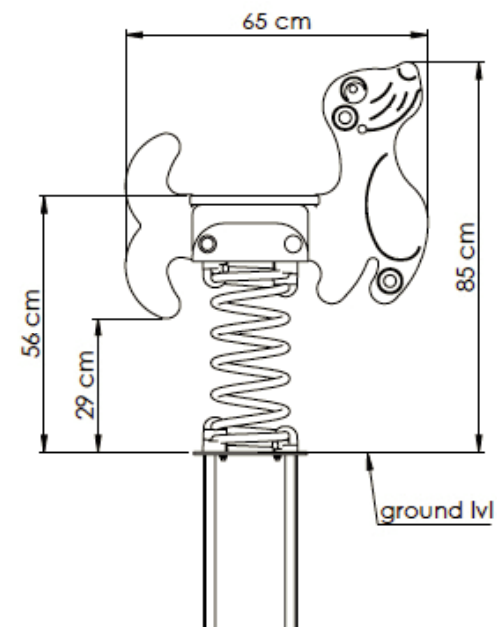

MOLA FOCA

DESCRIÇÃO

Mola em forma de foca, baloiça para a frente e para trás.

REFERÊNCIA

1510

CAPACIDADE E IDADES

1 criança | 3+

ALTURA MÁXIMA DE QUEDA LIVRE

0,52M

MONTAGEM

Necessita de montagem

VISTA LATERAL

ÁREA DE IMPACTO

ÁREA AMORTECEDORA IMPACTO - 10M2

Unidade de medida: centímetros