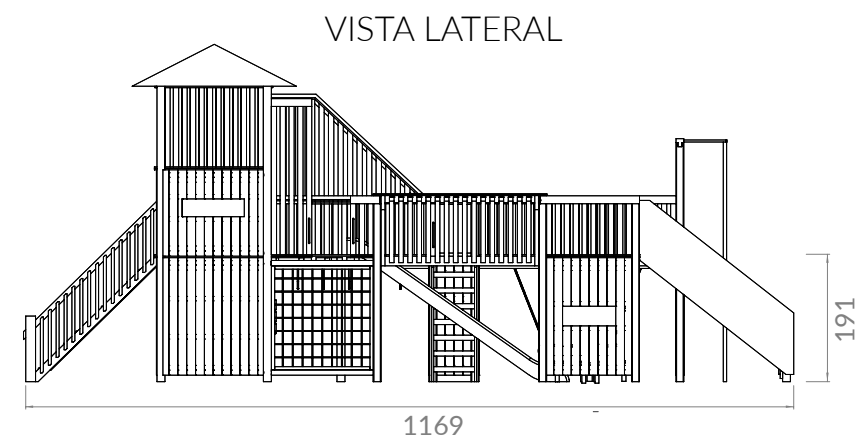

MEDIEVAL PARK - CABANAS DE VIRIATO

DESCRIÇÃO

Inspirado na era medieval, o modelo Cabanas de Viriato é o equipamento maior e mais completo desta linha.

REFERÊNCIA

1800

INCLUÍ

2 Torres, 2 escorregas, jogo do galo, barra suspensa, argolas suspensas, rampa com corda, mesa com bancos, ponte de equilíbrio, rede de escalada e poste de bombeiro

CAPACIDADE E IDADES

120 Crianças dos 4 aos 14 anos

PESO

4360 Kilos (peso aproximado)

ALTURA MÁXIMA DE QUEDA LIVRE

1,91M

CERTIFICAÇÃO

Sim, pela Certif. - Associação para a certificação

MONTAGEM

Necessita de montagem

ÁREA DE IMPACTO

ÁREA AMORTECEDORA IMPACTO - 240 M2 | ÁREA LIVRE DE OBSTÁCULOS - 272 M2

Unidade de medida: centímetros