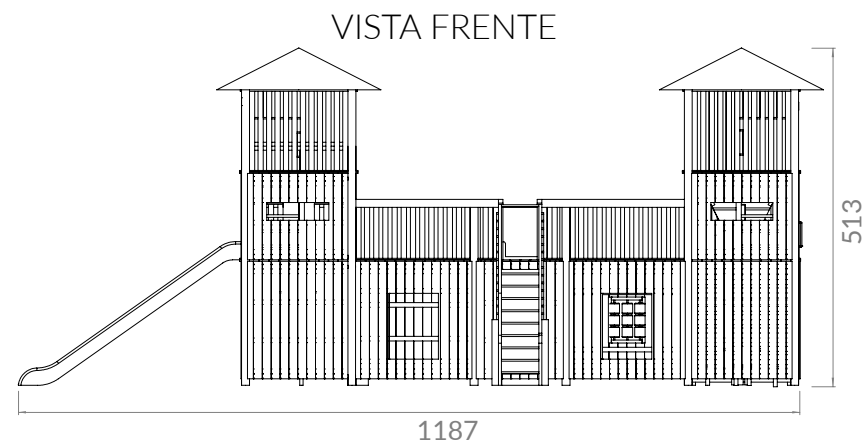

MEDIEVAL PARK - CABANAS DE VIRIATO

DESCRIÇÃO

Inspirado na era medieval, o modelo Cabanas de Viriato é o equipamento maior e mais completo desta linha.

REFERÊNCIA

1800

INCLUÍ

2 Torres, 2 escorregas, jogo do galo, barra suspensa, argolas suspensas, rampa com corda, mesa com bancos, ponte de equilíbrio, rede de escalada e poste de bombeiro

CAPACIDADE E IDADES

120 Crianças dos 4 aos 14 anos

PESO

4360 Kilos (peso aproximado)

ALTURA MÁXIMA DE QUEDA LIVRE

1,91M

CERTIFICAÇÃO

Sim, pela Certif. - Associação para a certificação

MONTAGEM

Necessita de montagem

ÁREA DE IMPACTO

ÁREA AMORTECEDORA IMPACTO - 240 M2 | ÁREA LIVRE DE OBSTÁCULOS - 272 M2

Unidade de medida: centímetros