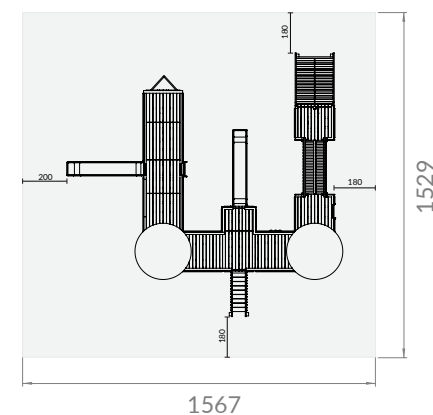

CAPACIDADE E IDADES

120 Crianças dos 4 aos 14 anos

PESO

4360 Kilos (peso aproximado)

ALTURA MÁXIMA DE QUEDA LIVRE

1,91M

CERTIFICAÇÃO

Sim, pela Certif. - Associação para a certificação

MONTAGEM

Necessita de montagem

ÁREA DE IMPACTO

ÁREA AMORTECEDORA IMPACTO - 240 M2 | ÁREA LIVRE DE OBSTÁCULOS - 272 M2

Unidade de medida: centímetros