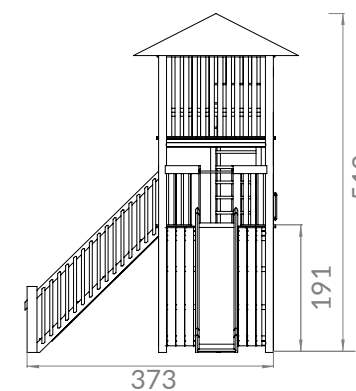

### MONTAGEM

Necessita de montagem

VISTA FRENTE

VISTA LATERAL

ÁREA DE IMPACTO

ÁREA AMORTECEDORA IMPACTO - 83 M<sup>2</sup> | ÁREA LIVRE DE OBSTÁCULOS - 102 M<sup>2</sup>

Unidade de medida: centímetros