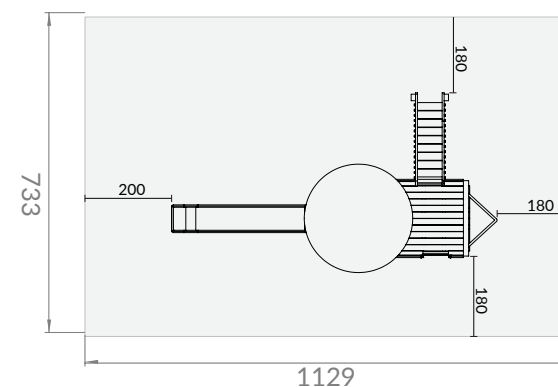

### MONTAGEM

Necessita de montagem

VISTA FRENTE

VISTA LATERAL

ÁREA DE IMPACTO

ÁREA AMORTECEDORA IMPACTO - 83 M<sup>2</sup> | ÁREA LIVRE DE OBSTÁCULOS - 102 M<sup>2</sup>

Unidade de medida: centímetros