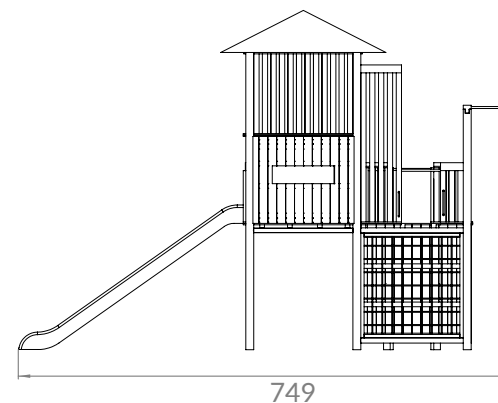

### MONTAGEM

Necessita de montagem

VISTA FRENTE

VISTA LATERAL

ÁREA DE IMPACTO

ÁREA AMORTECEDORA IMPACTO - 83 M<sup>2</sup> | ÁREA LIVRE DE OBSTÁCULOS - 102 M<sup>2</sup>

Unidade de medida: centímetros