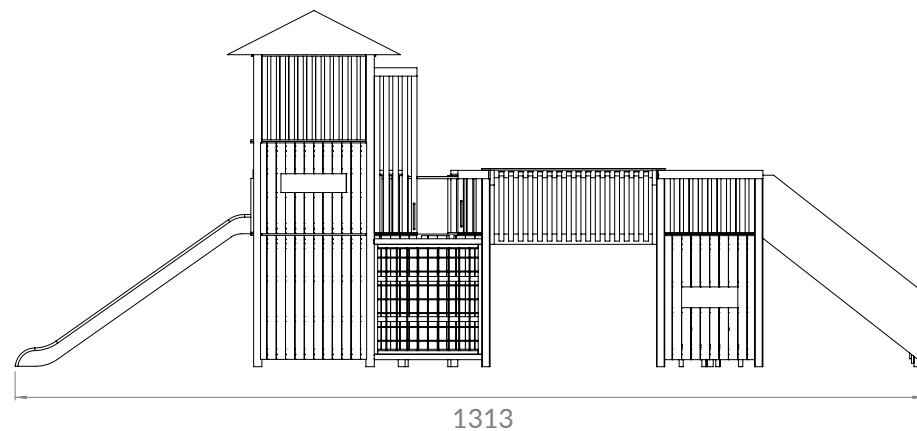

MEDIEVAL PARK - MONSARAZ

DESCRIÇÃO

Parque inspirado na era medieval

REFERÊNCIA

1802

INCLUÍ

1 torre, 1 escorrega, rampa com corda, mesa com bancos, ponte de equilíbrio e rede de escalada

CAPACIDADE E IDADES

67 Crianças dos 4 aos 14 anos

ALTURA MÁXIMA DE QUEDA LIVRE

1,91M

CERTIFICAÇÃO

Sim, pela Certif. - Associação para a certificação

MONTAGEM

Necessita de montagem

VISTA FRENTE

VISTA LATERAL

ÁREA DE IMPACTO

ÁREA AMORTECEDORA IMPACTO - 124 M2 | ÁREA LIVRE DE OBSTÁCULOS - 150 M2

Unidade de medida: centímetros