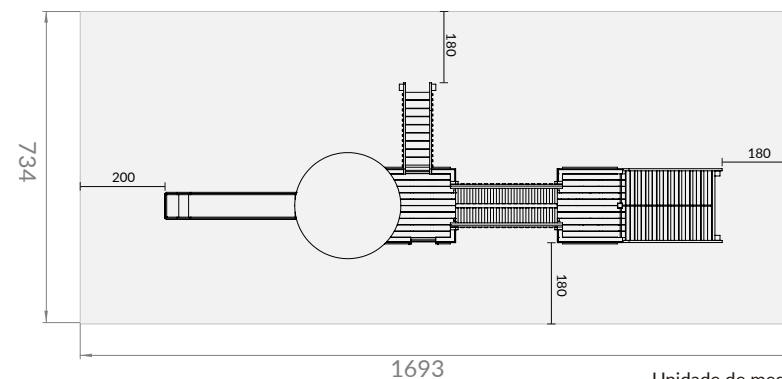

67 Crianças dos 4 aos 14 anos

ALTURA MÁXIMA DE QUEDA LIVRE

1,91M

CERTIFICAÇÃO

Sim, pela Certif. - Associação para a certificação

MONTAGEM

Necessita de montagem

VISTA FRENTE

VISTA LATERAL

ÁREA DE IMPACTO

ÁREA AMORTECEDORA IMPACTO - 124 M2 | ÁREA LIVRE DE OBSTÁCULOS - 150 M2

Unidade de medida: centímetros