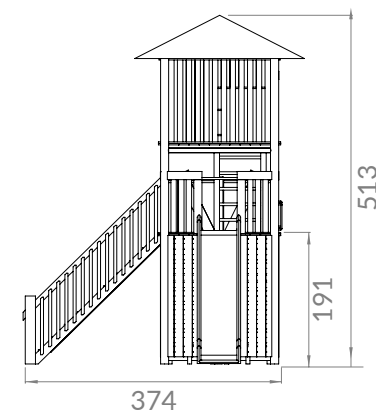

MEDIEVAL PARK - MONSARAZ

DESCRIÇÃO

Parque inspirado na era medieval

REFERÊNCIA

1802

INCLUÍ

1 torre, 1 escorrega, rampa com corda, mesa com bancos, ponte de equilíbrio e rede de escalada

CAPACIDADE E IDADES

67 Crianças dos 4 aos 14 anos

ALTURA MÁXIMA DE QUEDA LIVRE

1,91M

CERTIFICAÇÃO

Sim, pela Certif. - Associação para a certificação

MONTAGEM

Necessita de montagem

VISTA FRENTE

VISTA LATERAL

ÁREA DE IMPACTO

ÁREA AMORTECEDORA IMPACTO - 124 M2 | ÁREA LIVRE DE OBSTÁCULOS - 150 M2

Unidade de medida: centímetros