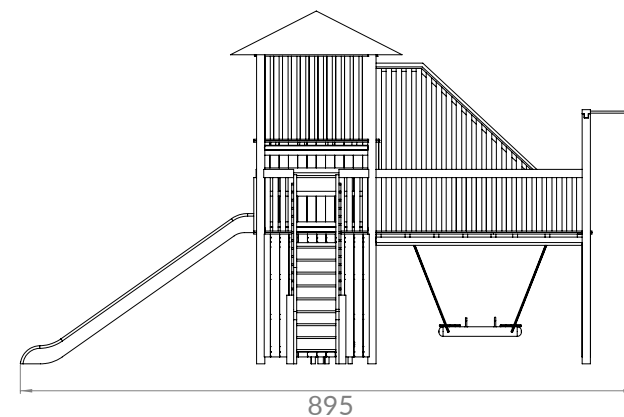

MEDIEVAL PARK - ÓBIDOS

DESCRIÇÃO

Parque inspirado na era medieval

REFERÊNCIA

1804

INCLUÍ

1 torre, 1 escorrega, barra suspensa, poste de bombeiro e mesa com bancos.

CAPACIDADE E IDADES

49 Crianças dos 4 aos 14 anos

ALTURA MÁXIMA DE QUEDA LIVRE

1,91M

CERTIFICAÇÃO

Sim, pela Certif. - Associação para a certificação

MONTAGEM

Necessita de montagem

VISTA FRENTE

VISTA LATERAL

ÁREA DE IMPACTO

ÁREA AMORTECEDORA IMPACTO - 93 M2 | ÁREA LIVRE DE OBSTÁCULOS - 114 M2

Unidade de medida: centímetros