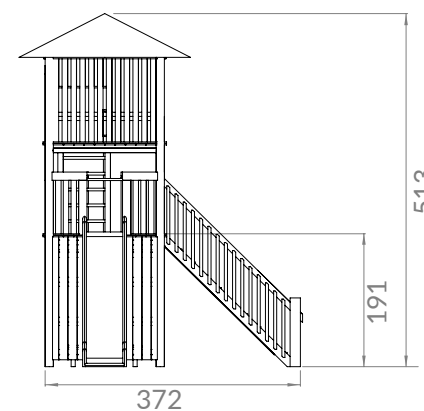

49 Crianças dos 4 aos 14 anos

ALTURA MÁXIMA DE QUEDA LIVRE

1,91M

CERTIFICAÇÃO

Sim, pela Certif. - Associação para a certificação

MONTAGEM

Necessita de montagem

VISTA FRENTE

VISTA LATERAL

ÁREA DE IMPACTO

ÁREA AMORTECEDORA IMPACTO - 93 M2 | ÁREA LIVRE DE OBSTÁCULOS - 114 M2

Unidade de medida: centímetros