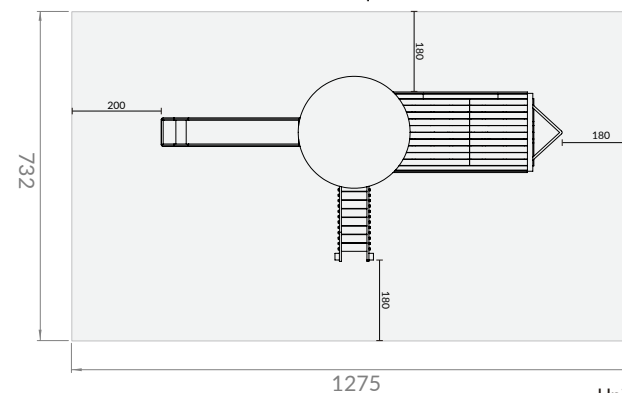

49 Crianças dos 4 aos 14 anos

ALTURA MÁXIMA DE QUEDA LIVRE

1,91M

CERTIFICAÇÃO

Sim, pela Certif. - Associação para a certificação

MONTAGEM

Necessita de montagem

VISTA FRENTE

VISTA LATERAL

ÁREA DE IMPACTO

ÁREA AMORTECEDORA IMPACTO - 93 M2 | ÁREA LIVRE DE OBSTÁCULOS - 114 M2

Unidade de medida: centímetros