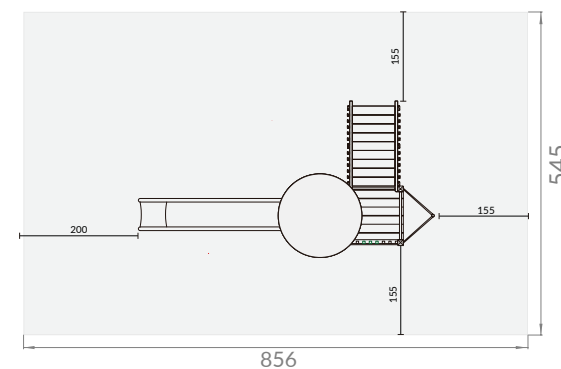

### MONTAGEM

Necessita de montagem

Manual de  
montagem

VISTA FRENTE

VISTA LATERAL

ÁREA DE IMPACTO

ÁREA AMORTECEDORA IMPACTO - 47 M<sup>2</sup> | ÁREA LIVRE DE OBSTÁCULOS - 60 M<sup>2</sup>

Unidade de medida: centímetros