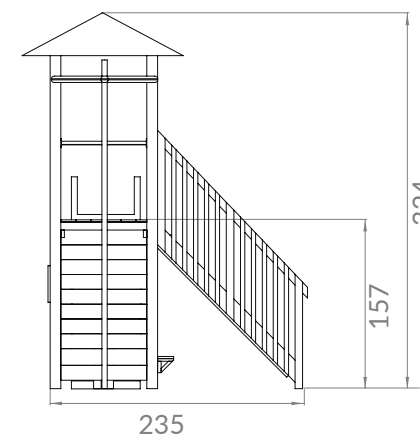

### MONTAGEM

Necessita de montagem

Manual de  
montagem

VISTA FRENTE

VISTA LATERAL

ÁREA DE IMPACTO

ÁREA AMORTECEDORA IMPACTO - 47 M<sup>2</sup> | ÁREA LIVRE DE OBSTÁCULOS - 60 M<sup>2</sup>

Unidade de medida: centímetros