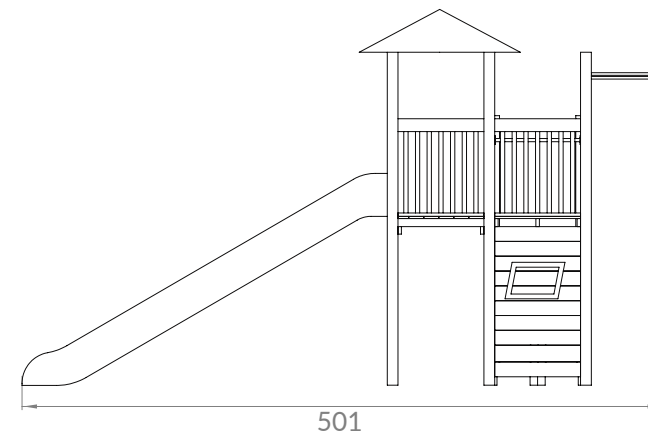

### MONTAGEM

Necessita de montagem

Manual de  
montagem

VISTA FRENTE

VISTA LATERAL

ÁREA DE IMPACTO

ÁREA AMORTECEDORA IMPACTO - 47 M<sup>2</sup> | ÁREA LIVRE DE OBSTÁCULOS - 60 M<sup>2</sup>

Unidade de medida: centímetros