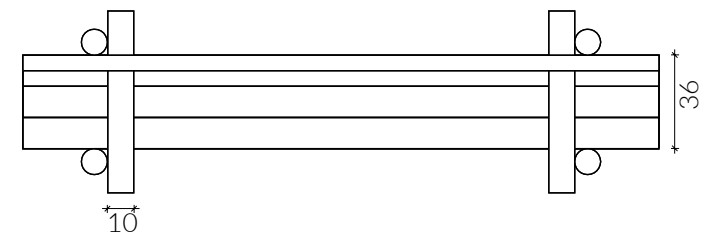

BANCO DE JARDIM

DESCRIÇÃO

Banco de jardim urbano de estilo rústico.

REFERÊNCIA

2030

MATERIAL

Pinho Nacional

TRATAMENTO

Autoclave, classe de risco 4

VISTA FRONTAL

VISTA SUPERIOR

Unidade de medida: centímetros