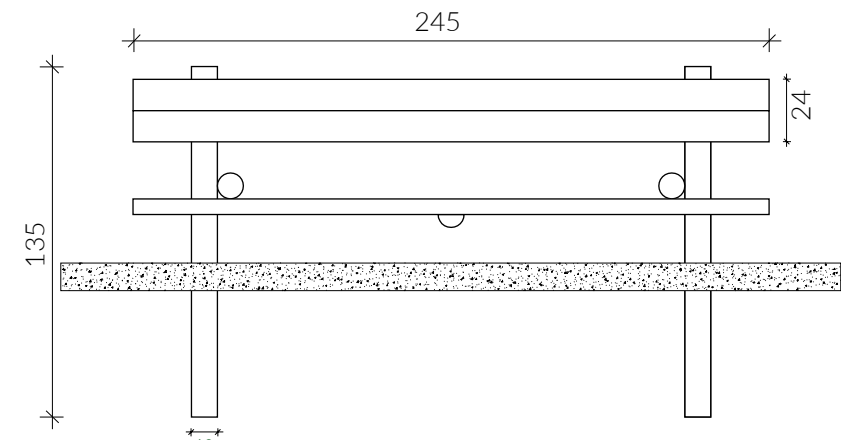

BANCO DE JARDIM

DESCRIÇÃO

Banco de jardim urbano de estilo rústico.

REFERÊNCIA

2030

MATERIAL

Pinho Nacional

TRATAMENTO

Autoclave, classe de risco 4

VISTA FRONTAL

VISTA SUPERIOR

Unidade de medida: centímetros