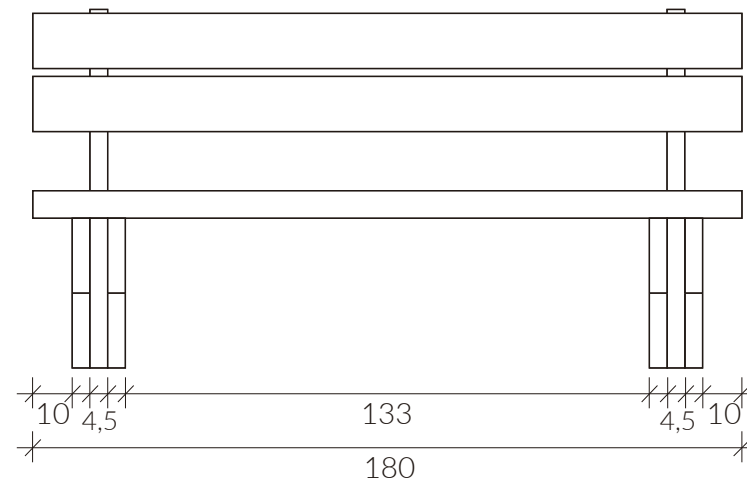

### PESO

55 Kilos

### VISTA LATERAL

Unidade de medida: centímetros