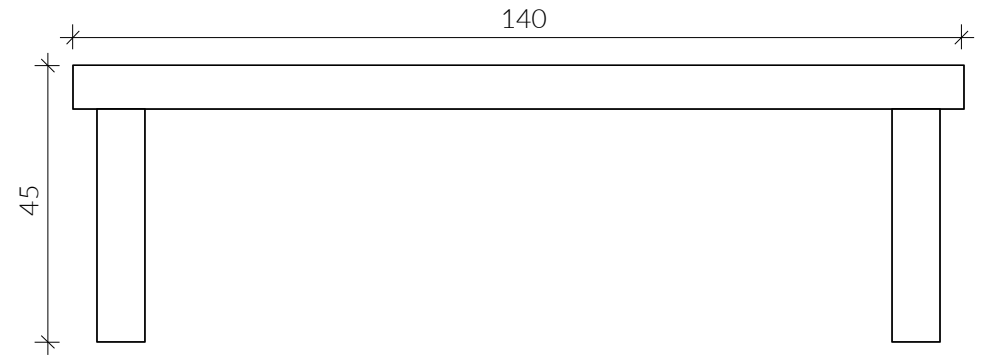

BANCO DE MADEIRA RIPADO

DESCRIÇÃO

Banco ripado sem costas

REFERÊNCIA

2038

MATERIAL

Pinho

TRATAMENTO

Autoclave, classe de risco 4

VISTA FRONTAL

Unidade de medida: centímetros