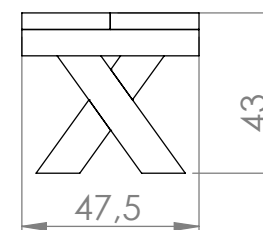

BANCO SUDEXPRESS PÉS EM X - 2,80M

DESCRIÇÃO

Banco com os pés em X para mesa de refeição de 2,80 metros

CORES DISPONÍVEIS

Castanho
Ref#2052CX

Branco
Ref#2052X

PESO

50 Kg

VISTA LATERAL

Unidade de medida: centímetros

A Madeira é um material vivo:

- Toda a essência da madeira contém nós, é o aspeto natural da madeira. O tamanho e a posição variam de acordo com a árvore de origem do produto serrado.
- Mudanças de temperatura ou humidade podem causar rachas. Embora visíveis, elas não afetam o produto.
- A resina pode aparecer na superfície, mas pode ser facilmente removida com uma lixa, com cuidado para não riscar o produto.
- Dependendo das características originais da árvore e após o tratamento em autoclave, pode haver diferenças na cor do produto que diminuirão com o tempo.
- A exposição à radiação UV dá à madeira um tom acinzentado, uma manutenção anual com um produto de preservação permite manter a sua cor.