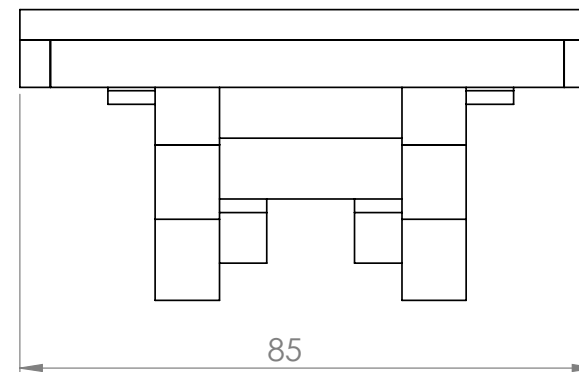

MATERIAL

Madeira de pinho nacional

TRATAMENTO

Autoclave na cor castanha

MONTAGEM

Não necessita de montagem

VISTA FRENTE

VISTA LATERAL