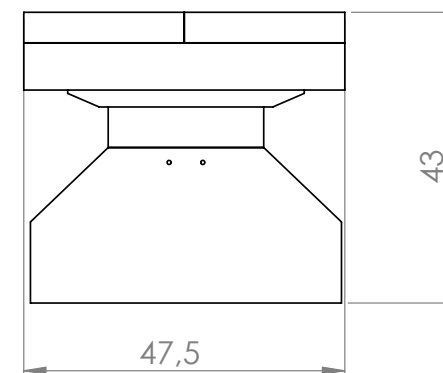

VISTA LATERAL

Unidade de medida: centímetros

A Madeira é um material vivo:

- Toda a essência da madeira contém nós, é o aspeto natural da madeira. O tamanho e a posição variam de acordo com a árvore de origem do produto serrado.
- Mudanças de temperatura ou humidade podem causar rachas. Embora visíveis, elas não afetam o produto.
- A resina pode aparecer na superfície, mas pode ser facilmente removida com uma lixa, com cuidado para não riscar o produto.
- Dependendo das características originais da árvore e após o tratamento em autoclave, pode haver diferenças na cor do produto que diminuirão com o tempo.
- A exposição à radiação UV dá à madeira um tom acinzentado, uma manutenção anual com um produto de preservação permite manter a sua cor.

Manutenção