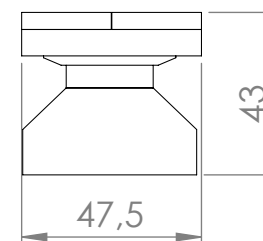

BANCO SUDEXPRESS 2,00M

DESCRIÇÃO

Banco para mesa de refeição de 2,00 metros

CORES DISPONÍVEIS

Castanho
Refº2055C

Branco
Refº2056

PESO

45 Kg

MATERIAL

Madeira de pinho nacional

TRATAMENTO Autoclave na cor castanha

MONTAGEM

Fornecida em kit - Medidas da embalagem: 200x46x40
cm Necessita de montagem

VISTA FRENTE

VISTA LATERAL

Unidade de medida: centímetros