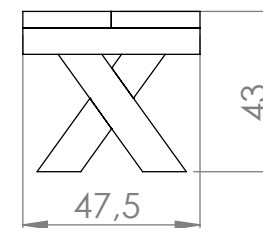

BANCO SUDEXPRESS PÉS EM X - 2,00M

DESCRIÇÃO

Banco com os pés em X para mesa de refeição de 2,00 metros

CORES DISPONÍVEIS

Castanho
Refº2056CX

Branco
Refº2056X

PESO

50 Kg

MATERIAL

Madeira de pinho nacional

TRATAMENTO Autoclave na cor castanha

MONTAGEM

Fornecida em kit - Medidas da embalagem: 200x46x40 cm

Necessita de montagem

VISTA FRENTE

VISTA LATERAL

Unidade de medida: centímetros

A Madeira é um material vivo:

- Toda a essência da madeira contém nós, é o aspeto natural da madeira. O tamanho e a posição variam de acordo com a árvore de origem do produto serrado.
- Mudanças de temperatura ou humidade podem causar rachas. Embora visíveis, elas não afetam o produto.
- A resina pode aparecer na superfície, mas pode ser facilmente removida com uma lixa, com cuidado para não riscar o produto.
- Dependendo das características originais da árvore e após o tratamento em autoclave, pode haver diferenças na cor do produto que diminuirão com o tempo.
- A exposição à radiação UV dá à madeira um tom acinzentado, uma manutenção anual com um produto de preservação permite manter a sua cor.