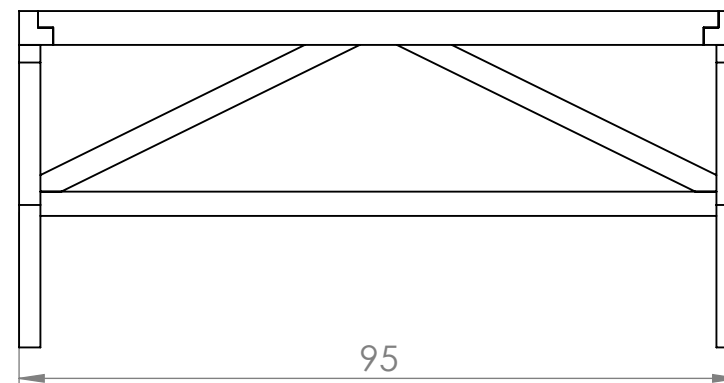

### MONTAGEM

Não necessita de montagem

VISTA FRENTE

VISTA LATERAL

Unidade de medida: centímetros

A Madeira é um material vivo:

- Toda a essência da madeira contém nós, é o aspeto natural da madeira. O tamanho e a posição variam de acordo com a árvore de origem do produto serrado.
- Mudanças de temperatura ou humidade podem causar rachas. Embora visíveis, elas não afetam o produto.
- A resina pode aparecer na superfície, mas pode ser facilmente removida com uma lixa, com cuidado para não riscar o produto.
- Dependendo das características originais da árvore e após o tratamento em autoclave, pode haver diferenças na cor do produto que diminuirão com o tempo.
- A exposição à radiação UV dá à madeira um tom acinzentado, uma manutenção anual com um produto de preservação permite manter a sua cor.