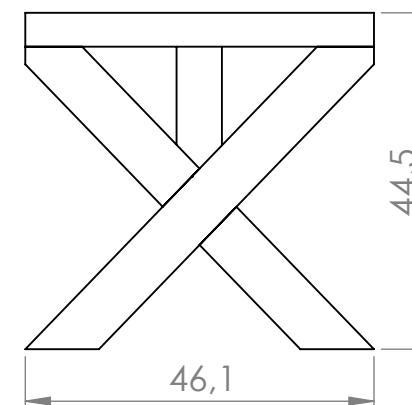

### MONTAGEM

Não necessita de montagem

VISTA FRENTE

VISTA LATERAL

Unidade de medida: centímetros

A Madeira é um material vivo:

- Toda a essência da madeira contém nós, é o aspeto natural da madeira. O tamanho e a posição variam de acordo com a árvore de origem do produto serrado.
- Mudanças de temperatura ou humidade podem causar rachas. Embora visíveis, elas não afetam o produto.
- A resina pode aparecer na superfície, mas pode ser facilmente removida com uma lixa, com cuidado para não riscar o produto.
- Dependendo das características originais da árvore e após o tratamento em autoclave, pode haver diferenças na cor do produto que diminuirão com o tempo.
- A exposição à radiação UV dá à madeira um tom acinzentado, uma manutenção anual com um produto de preservação permite manter a sua cor.