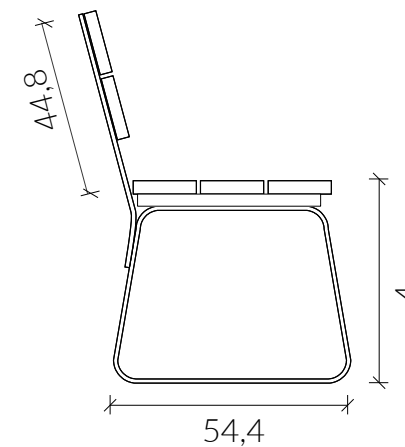

BANCO DE JARDIM COM COSTAS

REFERÊNCIA

2064

PESO

20 Kilos

MATERIAL

Pinho Silvestre
Metal Galvanizado

TRATAMENTO

Autoclave, tratamento castanho, classe de risco 4

VISTA FRONTAL

VISTA LATERAL

Unidade de medida: centímetros