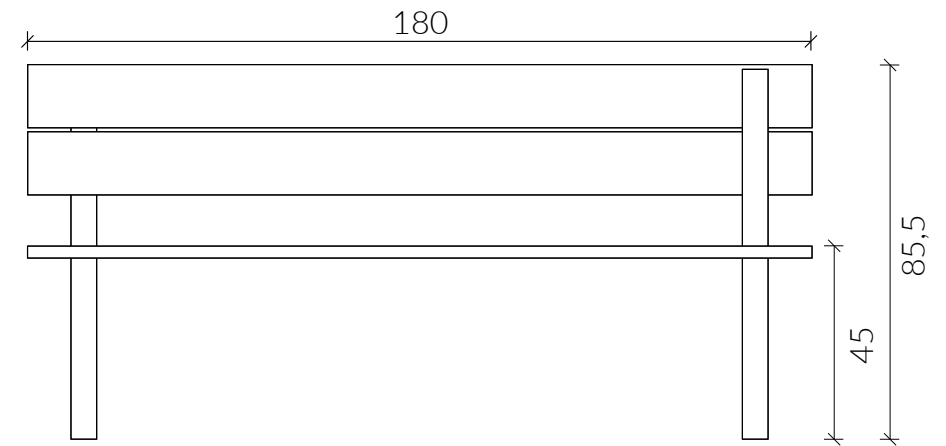

BANCO DE JARDIM COM COSTAS

REFERÊNCIA

2064

PESO

20 Kilos

MATERIAL

Pinho Silvestre
Metal Galvanizado

TRATAMENTO

Autoclave, tratamento castanho, classe de risco 4

VISTA FRONTAL

VISTA LATERAL

Unidade de medida: centímetros