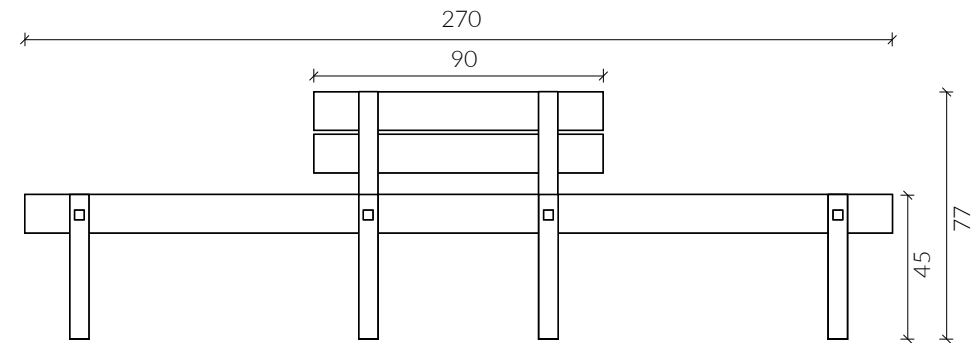

BANCO DUPLO DESENCONTRADO COM ENCOSTO

REFERÊNCIA

2076

MATERIAL

Pinho Silvestre

TRATAMENTO

Autoclave, tratamento castanho, classe de risco 4

VISTA FRONTAL

VISTA LATERAL

Unidade de medida: centímetros