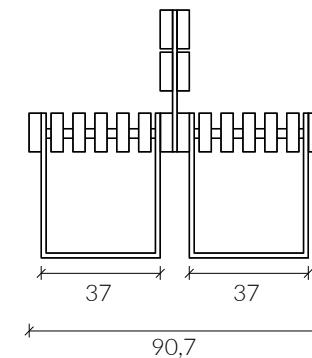

BANCO DUPLO DESENCONTRADO COM ENCOSTO

REFERÊNCIA

2076

MATERIAL

Pinho Silvestre

TRATAMENTO

Autoclave, tratamento castanho, classe de risco 4

VISTA FRONTAL

VISTA LATERAL

Unidade de medida: centímetros