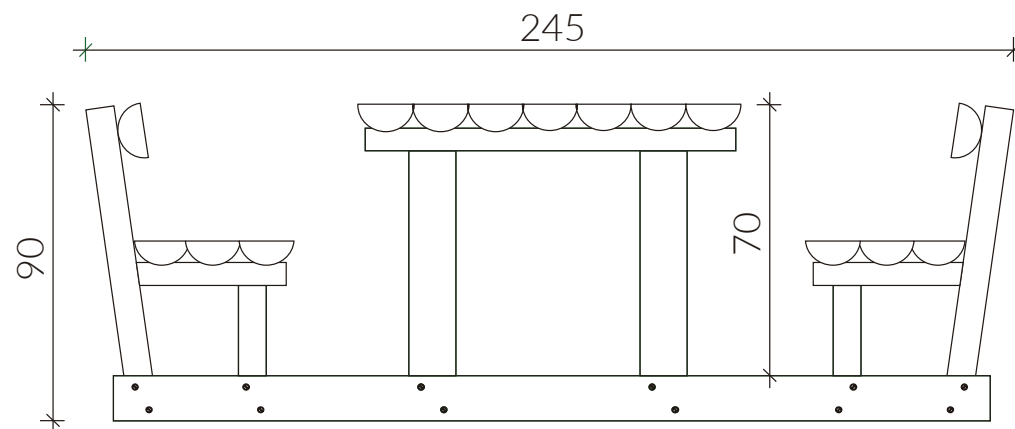

MESA DE EXTERIOR COM BANCOS COM COSTAS

REFERÊNCIA

2113

PESO

95 Kilos

MATERIAL

Pinho Nacional

TRATAMENTO

Autoclave, tratamento castanho, classe de risco 4

VISTA LATERAL

Tampo de 200 cm comprimento