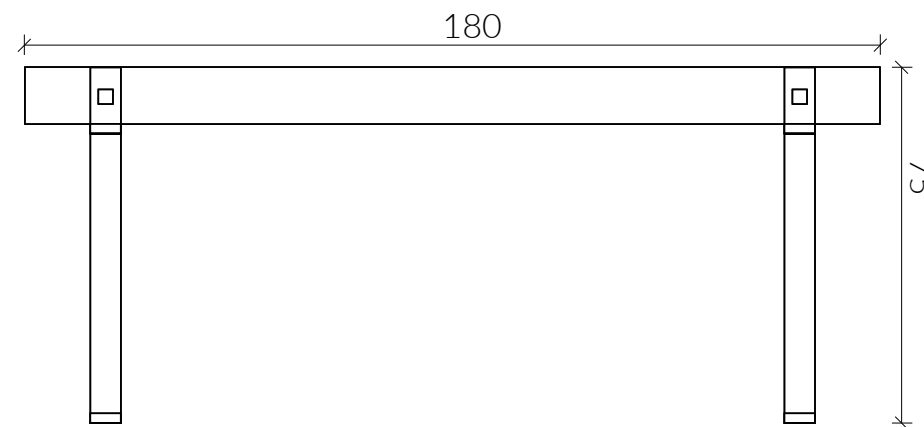

VISTA LATERAL