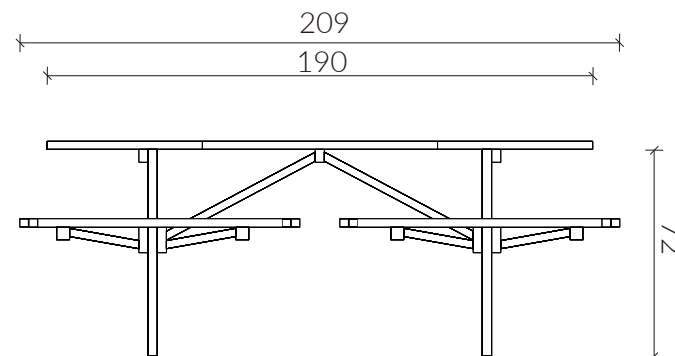

### TRATAMENTO

Autoclave, tratamento castanho, classe de risco 4

VISTA SUPERIOR

VISTA LATERAL

Unidade de medida: centímetros