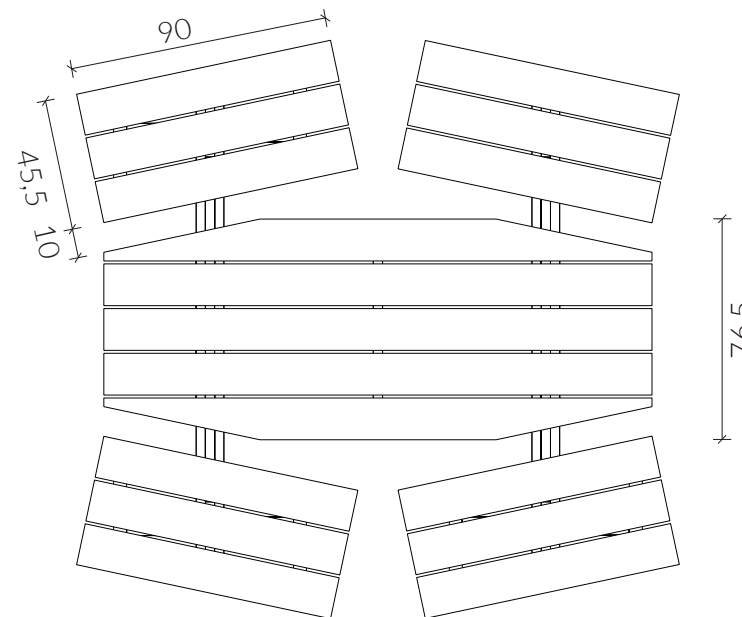

### PESO

65 Kilos

### TRATAMENTO

Autoclave, tratamento castanho, classe de risco 4

VISTA SUPERIOR

VISTA LATERAL

Unidade de medida: centímetros