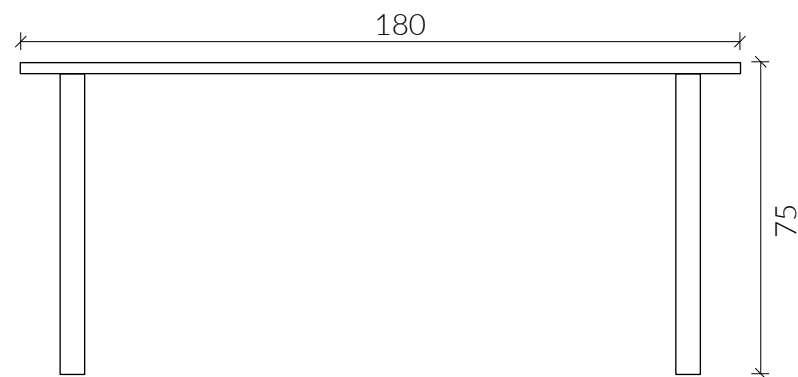

MESA DE EXTERIOR

DESCRIÇÃO

Mesa de exterior retangular, ideal para piqueniques, em madeira tratada.

REFERÊNCIA

2124

PESO

25 Kilos

MATERIAL

Pinho Silvestre
Ferro Galvanizado

TRATAMENTO

Autoclave, tratamento castanho, classe de risco 4

VISTA SUPERIOR

VISTA LATERAL

Unidade de medida: centímetros