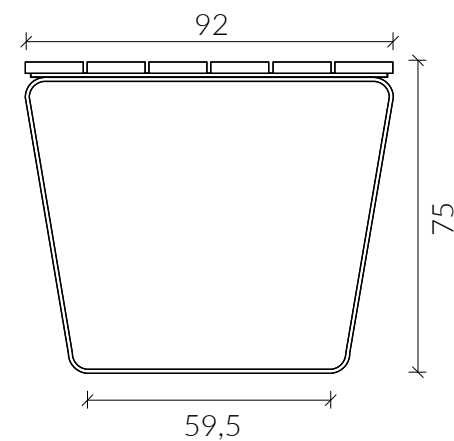

Pinho Silvestre
Ferro Galvanizado

TRATAMENTO

Autoclave, tratamento castanho, classe de risco 4

VISTA SUPERIOR

VISTA LATERAL

Unidade de medida: centímetros