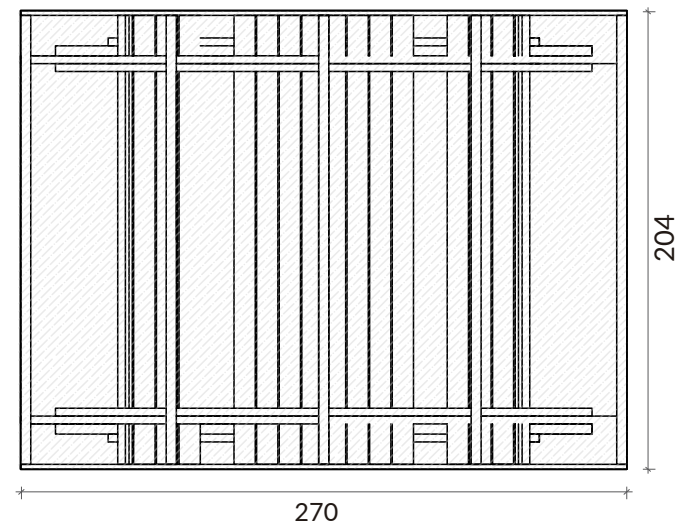

### MATERIAL

Mdeira: Pinho Silvestre

Toldo: tela PVC - 400g/m<sup>2</sup> confeccionada C/ vulcanização

### TRATAMENTO

autoclave, classe de risco 4

VISTA CIMA

VISTA LATERAL

Unidade de medida: centímetros