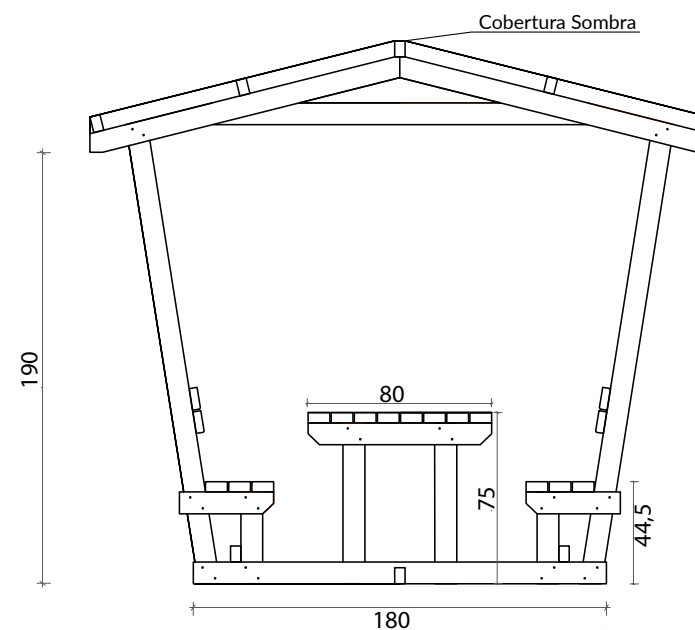

### PESO

80 Kilos

### TRATAMENTO

autoclave, classe de risco 4

VISTA CIMA

VISTA LATERAL

Unidade de medida: centímetros