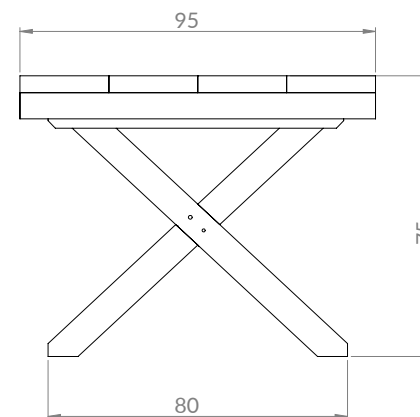

Madeira de pinho nacional

TRATAMENTO Autoclave na cor castanha

MONTAGEM

Fornecida em Kit - Medidas da embalagem: 95x95x40 cm

Necessita de montagem

VISTA LATERAL

VISTA FRENTE

Unidade de medida: centímetros