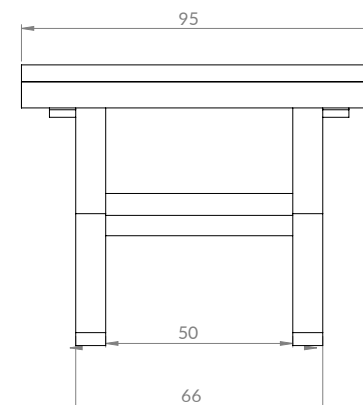

Madeira de pinho nacional

TRATAMENTO Autoclave na cor castanha

MONTAGEM

Fornecida em Kit - Medidas da embalagem: 95x95x40 cm

Necessita de montagem

VISTA LATERAL

VISTA FRENTE

Unidade de medida: centímetros