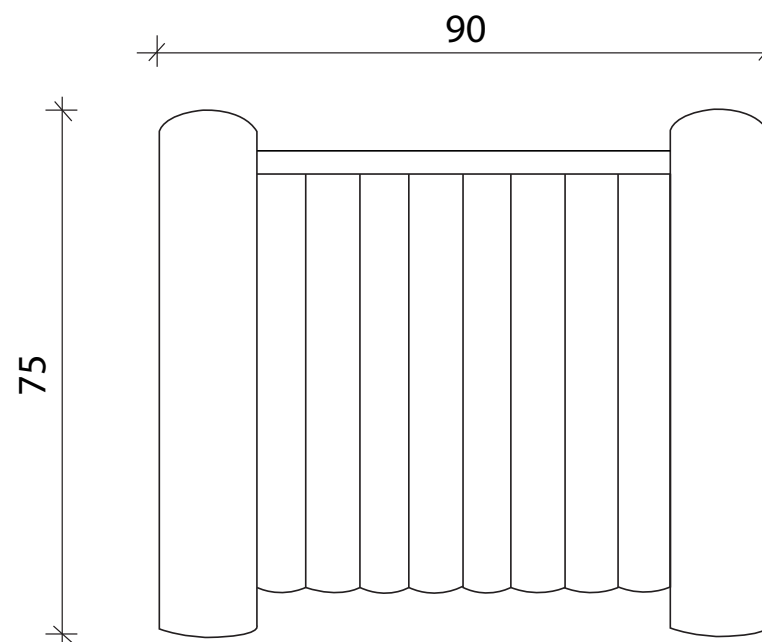

FLOREIRA VERTICAL

DESCRIÇÃO

Floreira quadrada em madeira tratada.

REFERÊNCIA

2150

PESO

30 Kilos

MATERIAL

Madeira de pinho nacional

TRATAMENTO

Autoclave

MONTAGEM

Não necessita de montagem

VISTA FRENTE

Unidade de medida: centímetros

A Madeira é um material vivo: