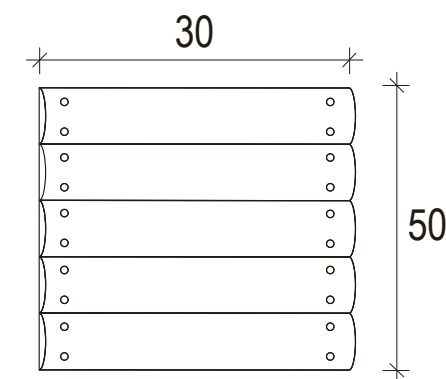

FLOREIRA RETANGULAR

DESCRIÇÃO

Floreira de exterior

REFERÊNCIA

2160

PESO

35 Kilos

MATERIAL

Madeira de pinho nacional

TRATAMENTO

Autoclave

MONTAGEM

Não necessita de montagem

VISTA FRENTE

VISTA LATERAL

unidade de medida: centímetros