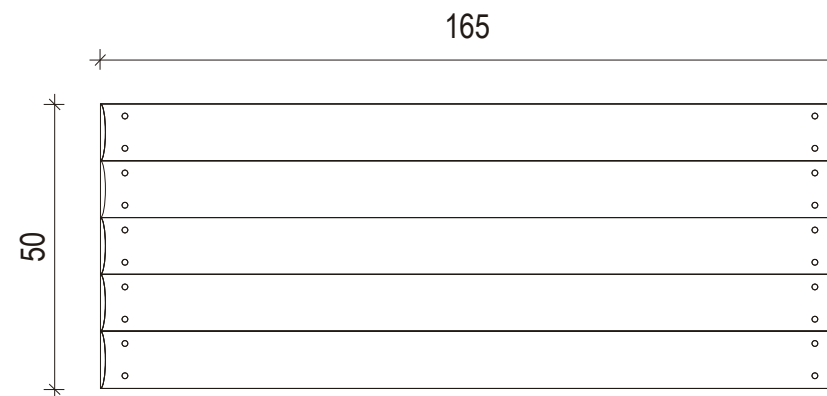

FLOREIRA RETANGULAR

DESCRIÇÃO

Floreira de exterior

REFERÊNCIA

2160

PESO

35 Kilos

MATERIAL

Madeira de pinho nacional

TRATAMENTO

Autoclave

MONTAGEM

Não necessita de montagem

VISTA FRENTE

VISTA LATERAL

unidade de medida: centímetros