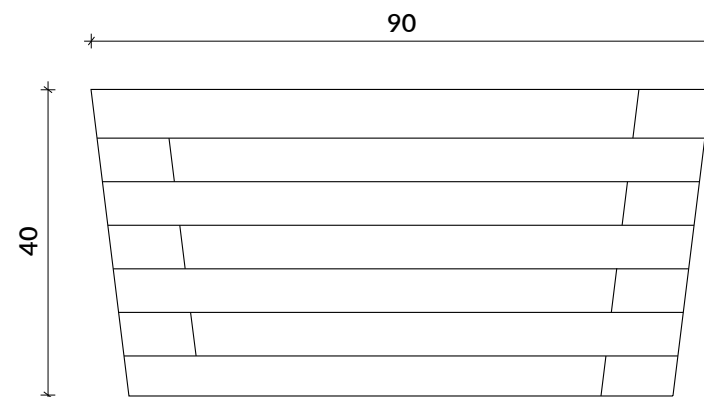

Madeira de pinho

TRATAMENTO

Autoclave

MONTAGEM

Não necessita de montagem

VISTA FRONTAL

Unidade de medida: centímetros

A Madeira é um material vivo: