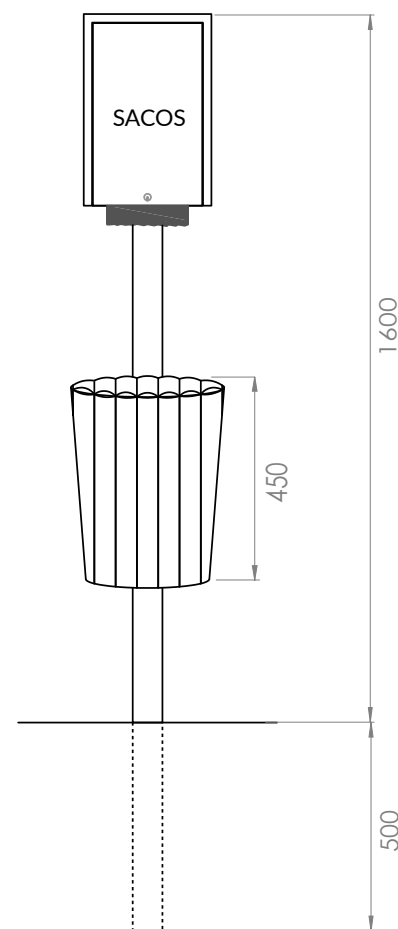

### PESO

40 Kg

### MONTAGEM

Não necessita de montagem

VISTA FRENTE

VISTA LATERAL

Unidade de medida: milímetros

A Madeira é um material vivo:

- Toda a essência da madeira contém nós, é o aspeto natural da madeira. O tamanho e a posição variam de acordo com a árvore de origem do produto serrado.
- Mudanças de temperatura ou humidade podem causar rachas. Embora visíveis, elas não afetam o produto.
- A resina pode aparecer na superfície, mas pode ser facilmente removida com uma lixa, com cuidado para não riscar o produto.
- Dependendo das características originais da árvore e após o tratamento em autoclave, pode haver diferenças na cor do produto que diminuirão com o tempo.
- A exposição à radiação UV dá à madeira um tom acinzentado, uma manutenção anual com um produto de preservação permite manter a sua cor.