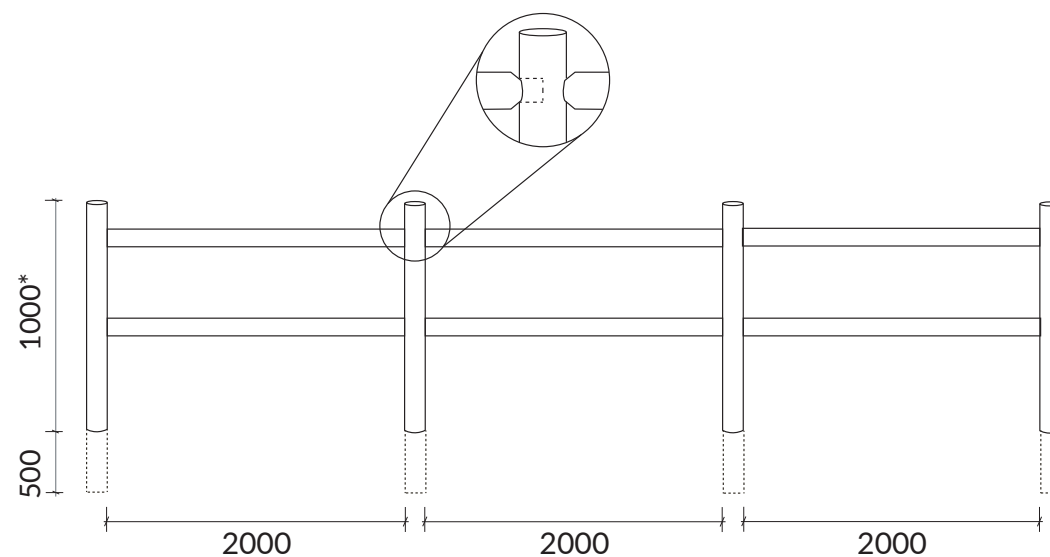

### TRATAMENTO

Autoclave, classe de risco 4

VISTA FRENTE

\*Medidas indicativas: várias medidas disponíveis

Unidade de medida: milímetros

A Madeira é um material vivo:

- Toda a essência da madeira contém nós, é o aspeto natural da madeira. O tamanho e a posição variam de acordo com a árvore de origem do produto serrado.
- Mudanças de temperatura ou humidade podem causar rachas. Embora visíveis, elas não afetam o produto.
- A resina pode aparecer na superfície, mas pode ser facilmente removida com uma lixa, com cuidado para não riscar o produto.
- Dependendo das características originais da árvore e após o tratamento em autoclave, pode haver diferenças na cor do produto que diminuirão com o tempo.
- A exposição à radiação UV dá à madeira um tom acinzentado, uma manutenção anual com um produto de preservação permite manter a sua cor.