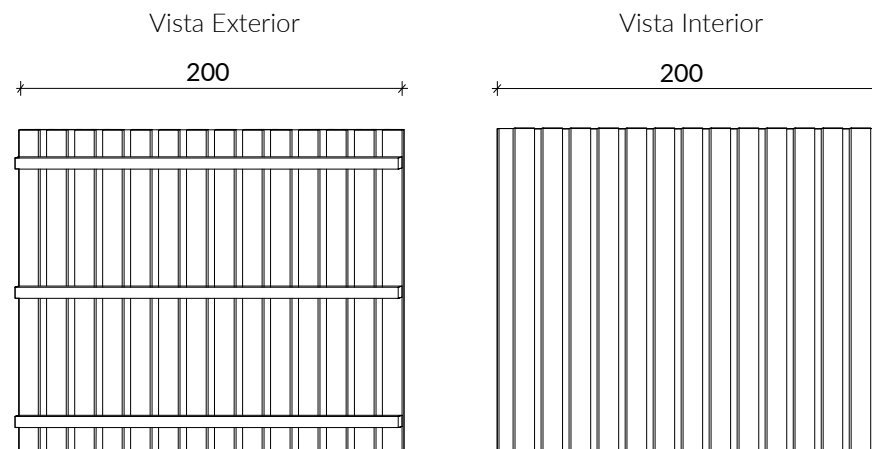

RESGUARDO DE JARDIM

DESCRIÇÃO

Os resguardos de jardim são painéis em madeira serrada e são ideais para criar diferentes ambientes no seu jardim ou para servir de divisórias.

REFERÊNCIA

2251

PESO

Painel: 20 Kilos

Prumo: 5 Kilos

MATERIAL

Madeira de pinho

TRATAMENTO

Autoclave

REF.º 2251 - Painel | REF.º 2252 - Prumo
Módulos de 200 x 150 cm

REF.º 2253 - Painel | REF.º 2254 - Prumo
Módulos de 150 x 200 cm

Unidade de medida: centímetros