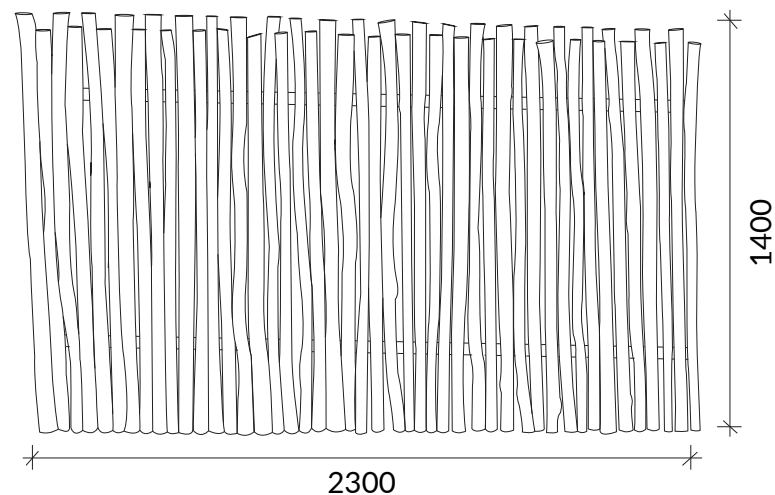

PAINEL DE EUCALIPTO

DESCRIÇÃO

Painel de vedação de eucalipto. O diâmetro pode variar entre 20 a 60mm.

REFERÊNCIA

2257

MATERIAL

Madeira de eucalipto

TRATAMENTO

Sem tratamento

VISTA FRONTAL

VISTA POSTERIOR

Unidade de medida: centímetros

A Madeira é um material vivo:

- Toda a essência da madeira contém nós, é o aspeto natural da madeira. O tamanho e a posição variam de acordo com a árvore de origem do produto serrado.
- Mudanças de temperatura ou humidade podem causar rachas. Embora visíveis, elas não afetam o produto.
- A resina pode aparecer na superfície, mas pode ser facilmente removida com uma lixa, com cuidado para não riscar o produto.
- Dependendo das características originais da árvore e após o tratamento em autoclave, pode haver diferenças na cor do produto que diminuirão com o tempo.
- A exposição à radiação UV dá à madeira um tom acinzentado, uma manutenção anual com um produto de preservação permite manter a sua cor.