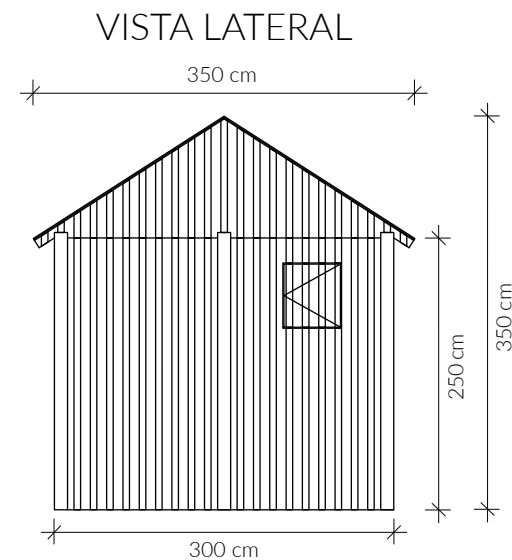

### REFERÊNCIA

2330 : 450 x 300 cm

2331 : 300 x 300 cm

2332: 300 x 150 cm

nota: a dimensão da porta é igual para todas as referências

### MONTAGEM

Necessita de montagem

Fornecimento em kit

Medidas da embalagem:

- **2330:** 300x150x150 cm
- **2331:** 300x150x130 cm
- **2332:** 300x150x110 cm

Desenho técnico da Refª 2330

Unidade de medida: centímetros