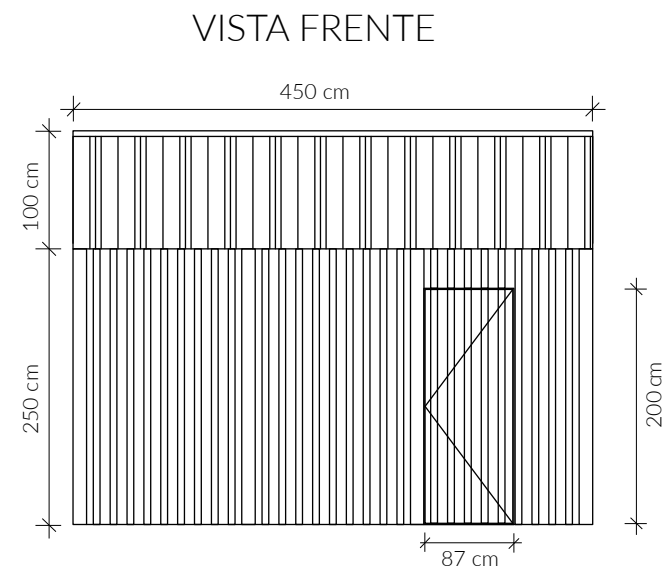

### REFERÊNCIA

2330 : 450 x 300 cm

2331 : 300 x 300 cm

2332: 300 x 150 cm

nota: a dimensão da porta é igual para todas as referências

### MONTAGEM

Necessita de montagem

Fornecimento em kit

Medidas da embalagem:

- **2330:** 300x150x150 cm
- **2331:** 300x150x130 cm
- **2332:** 300x150x110 cm

Desenho técnico da Refª 2330

Unidade de medida: centímetros