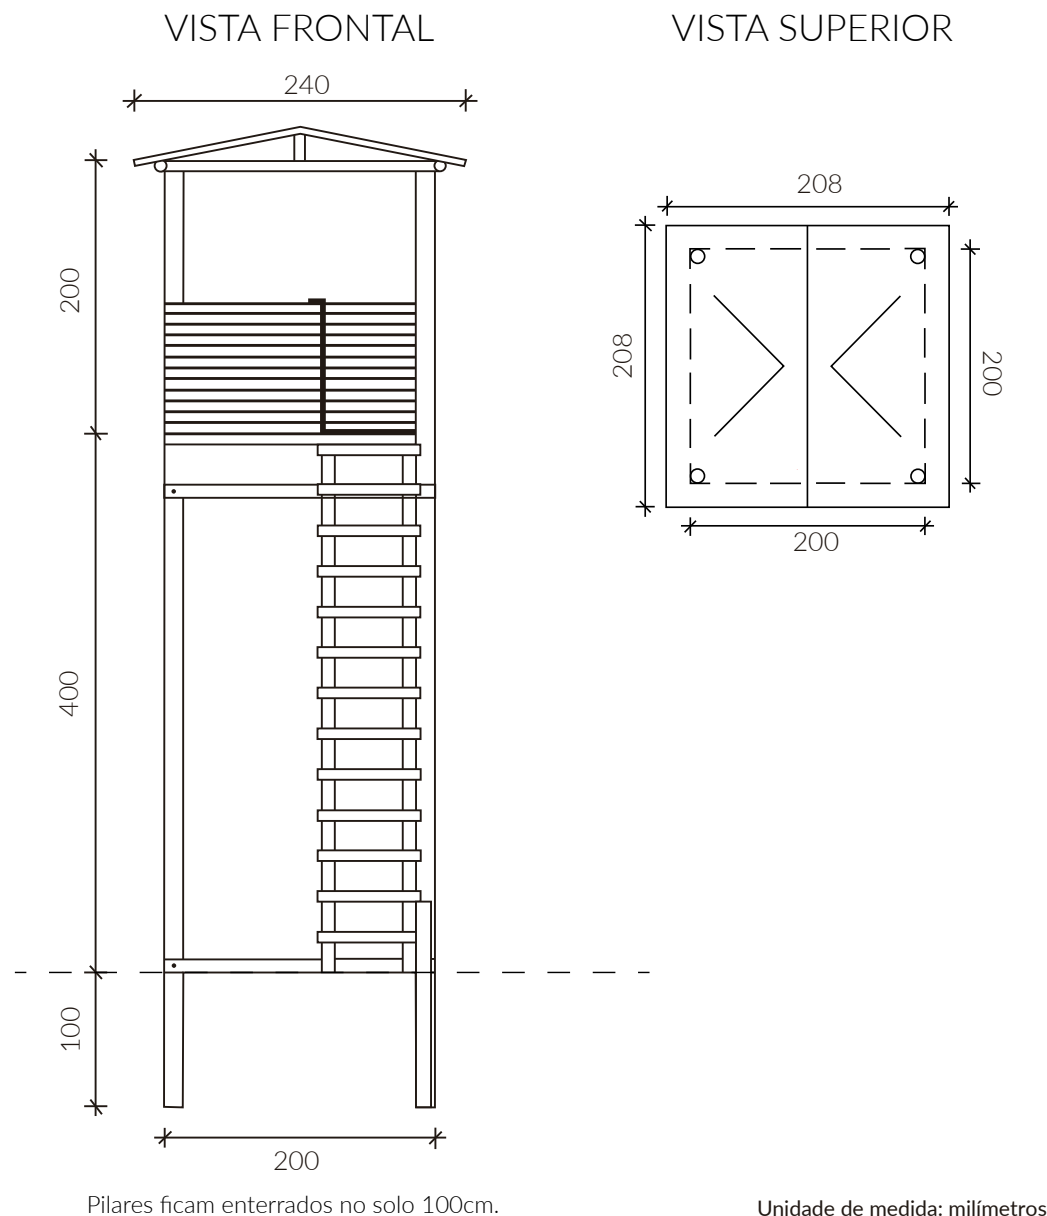

TORRE DE VIGIA

DESCRIÇÃO

Torre de Vigia em madeira tratada. Possibilita um plano de observação elevado, o que garante uma melhor visão da área a vigiar.

REFERÊNCIA

2350

PESO

820 Kilos

MATERIAL

Madeira de pinho nacional

TRATAMENTO

Autoclave

MONTAGEM

Equipamento fornecido montado

A Madeira é um material vivo:

- Toda a essência da madeira contém nós, é o aspeto natural da madeira. O tamanho e a posição variam de acordo com a árvore de origem do produto serrado.
- Mudanças de temperatura ou humidade podem causar rachas. Embora visíveis, elas não afetam o produto.
- A resina pode aparecer na superfície, mas pode ser facilmente removida com uma lixa, com cuidado para não riscar o produto.
- Dependendo das características originais da árvore e após o tratamento em autoclave, pode haver diferenças na cor do produto que diminuirão com o tempo.
- A exposição à radiação UV dá à madeira um tom acinzentado, uma manutenção anual com um produto de preservação permite manter a sua cor.