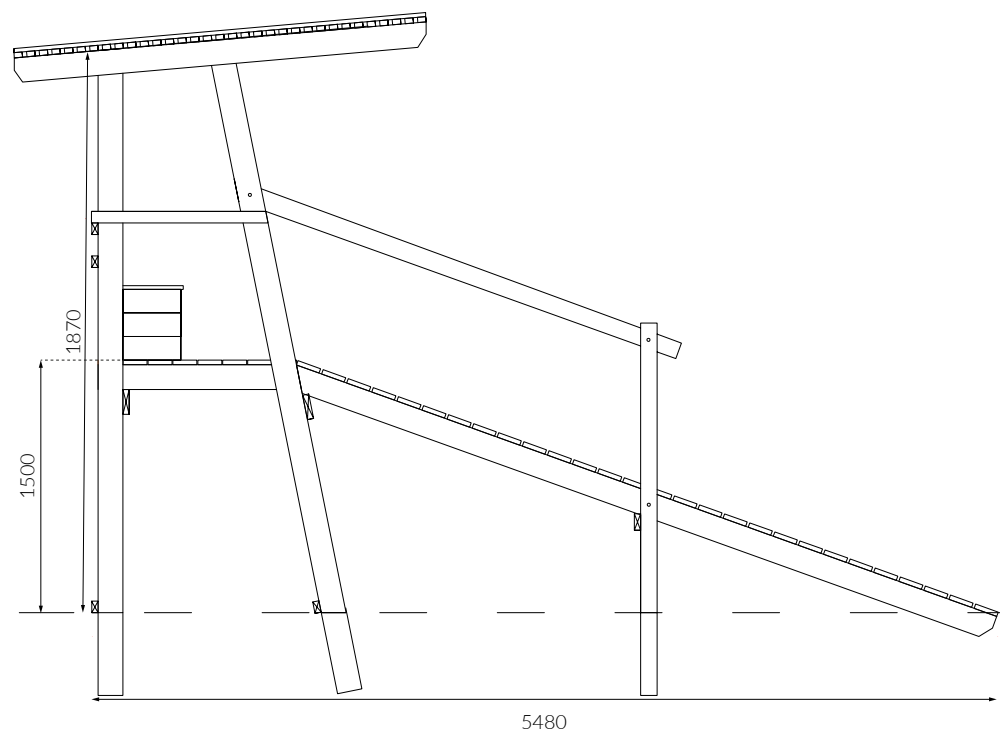

TORRE DE VIGIA BALNEAR

DESCRIÇÃO

Torre de vigia balnear em madeira tratada, resistente e que proporciona um plano de observação elevado o que garante uma melhor perspetiva da área a vigiar.

REFERÊNCIA

2352

MATERIAL

Madeira de pinho

TRATAMENTO

Autoclave

MONTAGEM

Equipamento fornecido montado

VISTA LATERAL

Unidade de medida: milímetros