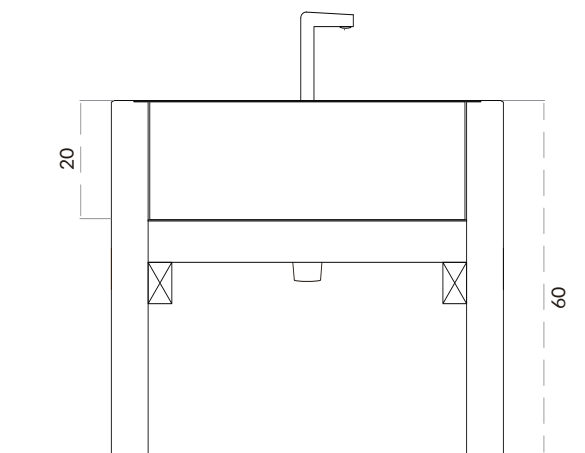

CUBA DE LAVAGEM

DESCRIÇÃO

Cuba de lavagem de fatos para surf em madeira tratada.

REFERÊNCIA

2357

PESO

20 Kilos

MATERIAL

Madeira de pinho

TRATAMENTO

Autoclave

VISTA FRONTAL

VISTA SUPERIOR

Unidade de medida: centímetros

A Madeira é um material vivo:

- Toda a essência da madeira contém nós, é o aspeto natural da madeira. O tamanho e a posição variam de acordo com a árvore de origem do produto serrado.
- Mudanças de temperatura ou humidade podem causar rachas. Embora visíveis, elas não afetam o produto.
- A resina pode aparecer na superfície, mas pode ser facilmente removida com uma lixa, com cuidado para não riscar o produto.
- Dependendo das características originais da árvore e após o tratamento em autoclave, pode haver diferenças na cor do produto que diminuirão com o tempo.
- A exposição à radiação UV dá à madeira um tom acinzentado, uma manutenção anual com um produto de preservação permite manter a sua cor.