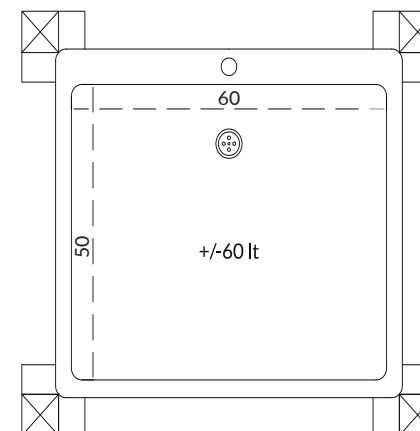

CUBA DE LAVAGEM

DESCRIÇÃO

Cuba de lavagem de fatos para surf em madeira tratada.

REFERÊNCIA

2357

PESO

20 Kilos

MATERIAL

Madeira de pinho

TRATAMENTO

Autoclave

VISTA FRONTAL

VISTA SUPERIOR

Unidade de medida: centímetros

A Madeira é um material vivo:

- Toda a essência da madeira contém nós, é o aspeto natural da madeira. O tamanho e a posição variam de acordo com a árvore de origem do produto serrado.
- Mudanças de temperatura ou humidade podem causar rachas. Embora visíveis, elas não afetam o produto.
- A resina pode aparecer na superfície, mas pode ser facilmente removida com uma lixa, com cuidado para não riscar o produto.
- Dependendo das características originais da árvore e após o tratamento em autoclave, pode haver diferenças na cor do produto que diminuirão com o tempo.
- A exposição à radiação UV dá à madeira um tom acinzentado, uma manutenção anual com um produto de preservação permite manter a sua cor.