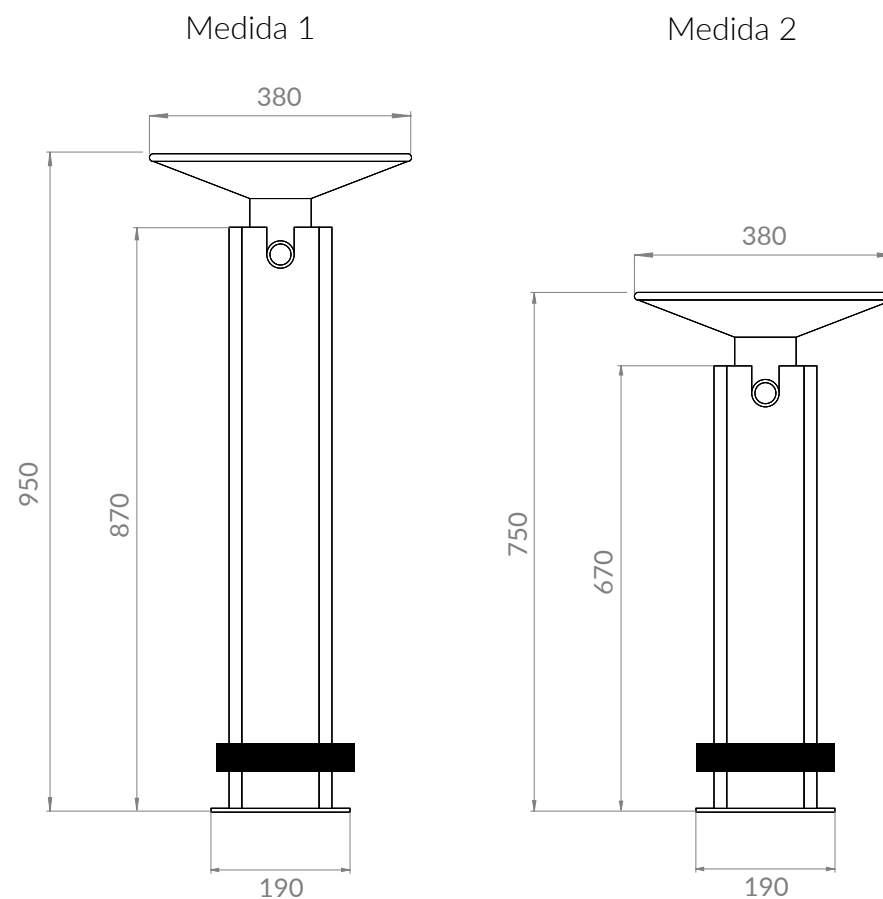

BEBEDOURO COM ADAPTADOR CANINO

DESCRIÇÃO

Bebedouro para jardim com adaptador para os cães, ideal para parques caninos.

Duas medidas disponíveis.

REFERÊNCIA

2463

MATERIAL

Lamelado de pinho Silvestre

TRATAMENTO

Autoclave na cor castanha

MONTAGEM

Não necessita de montagem

VISTA FRENTE

Unidade de medida: milímetros

A Madeira é um material vivo:

- Toda a essência da madeira contém nós, é o aspeto natural da madeira. O tamanho e a posição variam de acordo com a árvore de origem do produto serrado.
- Mudanças de temperatura ou humidade podem causar rachas. Embora visíveis, elas não afetam o produto.
- A resina pode aparecer na superfície, mas pode ser facilmente removida com uma lixa, com cuidado para não riscar o produto.
- Dependendo das características originais da árvore e após o tratamento em autoclave, pode haver diferenças na cor do produto que diminuirão com o tempo.
- A exposição à radiação UV dá à madeira um tom acinzentado, uma manutenção anual com um produto de preservação permite manter a sua cor.