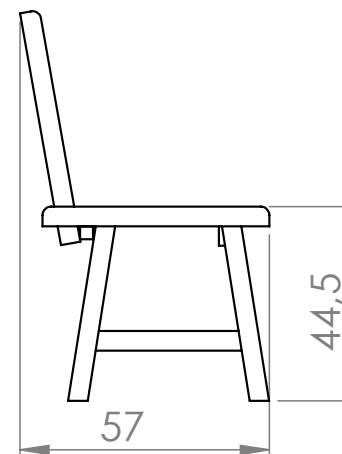

CADEIRA BRUNCH SEM BRAÇOS

DESCRIÇÃO

Cadeira de jardim da linha de refeição Brunch.

CORES DISPONÍVEIS

Castanho
Refº2501

Branco
Refº2501B

PESO

8 Kg

VISTA FRENTE

VISTA LATERAL

Unidade de medida: centímetros

A Madeira é um material vivo:

- Toda a essência da madeira contém nós, é o aspeto natural da madeira. O tamanho e a posição variam de acordo com a árvore de origem do produto serrado.
- Mudanças de temperatura ou humidade podem causar rachas. Embora visíveis, elas não afetam o produto.
- A resina pode aparecer na superfície, mas pode ser facilmente removida com uma lixa, com cuidado para não riscar o produto.
- Dependendo das características originais da árvore e após o tratamento em autoclave, pode haver diferenças na cor do produto que diminuirão com o tempo.
- A exposição à radiação UV dá à madeira um tom acinzentado, uma manutenção anual com um produto de preservação permite manter a sua cor.