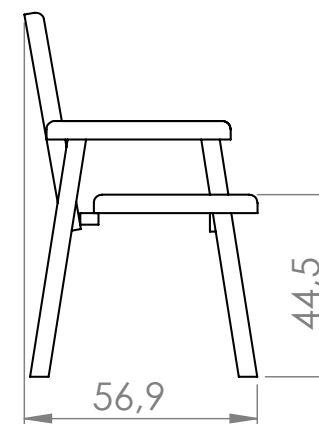

CADEIRA BRUNCH COM BRAÇOS

DESCRIÇÃO

Cadeira de jardim da linha de refeição Brunch.

CORES DISPONÍVEIS

Castanho
Ref#2502

Branco
Ref#2502B

PESO

10 Kg

VISTA FRENTE

VISTA LATERAL

Unidade de medida: centímetros

A Madeira é um material vivo:

- Toda a essência da madeira contém nós, é o aspeto natural da madeira. O tamanho e a posição variam de acordo com a árvore de origem do produto serrado.
- Mudanças de temperatura ou humidade podem causar rachas. Embora visíveis, elas não afetam o produto.
- A resina pode aparecer na superfície, mas pode ser facilmente removida com uma lixa, com cuidado para não riscar o produto.
- Dependendo das características originais da árvore e após o tratamento em autoclave, pode haver diferenças na cor do produto que diminuirão com o tempo.
- A exposição à radiação UV dá à madeira um tom acinzentado, uma manutenção anual com um produto de preservação permite manter a sua cor.