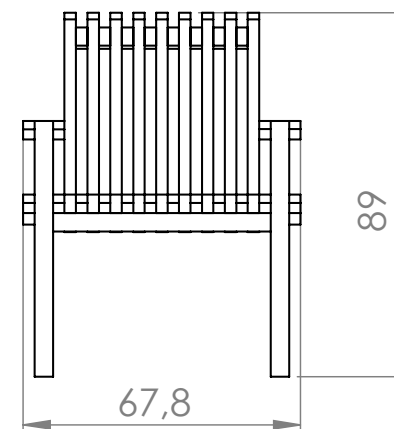

CADEIRA BRUNCH COM BRAÇOS

DESCRIÇÃO

Cadeira de jardim da linha de refeição Brunch.

CORES DISPONÍVEIS

Castanho
Ref#2502

Branco
Ref#2502B

PESO

10 Kg

VISTA FRENTE

VISTA LATERAL

Unidade de medida: centímetros

A Madeira é um material vivo:

- Toda a essência da madeira contém nós, é o aspeto natural da madeira. O tamanho e a posição variam de acordo com a árvore de origem do produto serrado.
- Mudanças de temperatura ou humidade podem causar rachas. Embora visíveis, elas não afetam o produto.
- A resina pode aparecer na superfície, mas pode ser facilmente removida com uma lixa, com cuidado para não riscar o produto.
- Dependendo das características originais da árvore e após o tratamento em autoclave, pode haver diferenças na cor do produto que diminuirão com o tempo.
- A exposição à radiação UV dá à madeira um tom acinzentado, uma manutenção anual com um produto de preservação permite manter a sua cor.