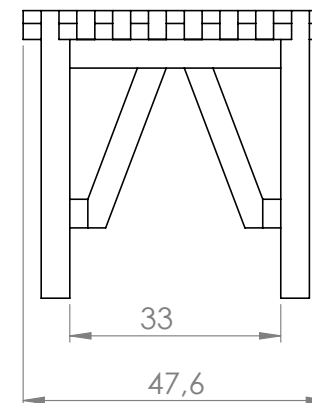

VISTA FRENTE

VISTA LATERAL

Unidade de medida: centímetros

A Madeira é um material vivo:

- Toda a essência da madeira contém nós, é o aspeto natural da madeira. O tamanho e a posição variam de acordo com a árvore de origem do produto serrado.
- Mudanças de temperatura ou humidade podem causar rachas. Embora visíveis, elas não afetam o produto.
- A resina pode aparecer na superfície, mas pode ser facilmente removida com uma lixa, com cuidado para não riscar o produto.
- Dependendo das características originais da árvore e após o tratamento em autoclave, pode haver diferenças na cor do produto que diminuirão com o tempo.
- A exposição à radiação UV dá à madeira um tom acinzentado, uma manutenção anual com um produto de preservação permite manter a sua cor.