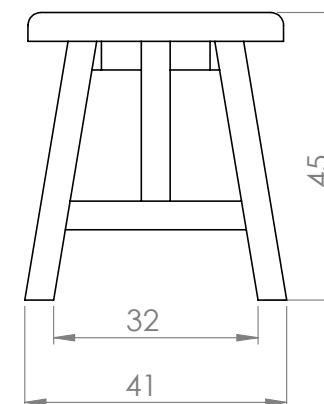

BANCO PEQUENO / MESA DE APOIO BRUNCH

DESCRIÇÃO

Banco sem encosto ou pequena mesa de apoio da linha Brunch

CORES DISPONÍVEIS

Castanho
Ref*2503

Branco
Ref*2503B

PESO

5 Kg

VISTA FRENTE

VISTA LATERAL

Unidade de medida: centímetros

A Madeira é um material vivo:

- Toda a essência da madeira contém nós, é o aspeto natural da madeira. O tamanho e a posição variam de acordo com a árvore de origem do produto serrado.
- Mudanças de temperatura ou humidade podem causar rachas. Embora visíveis, elas não afetam o produto.
- A resina pode aparecer na superfície, mas pode ser facilmente removida com uma lixa, com cuidado para não riscar o produto.
- Dependendo das características originais da árvore e após o tratamento em autoclave, pode haver diferenças na cor do produto que diminuirão com o tempo.
- A exposição à radiação UV dá à madeira um tom acinzentado, uma manutenção anual com um produto de preservação permite manter a sua cor.