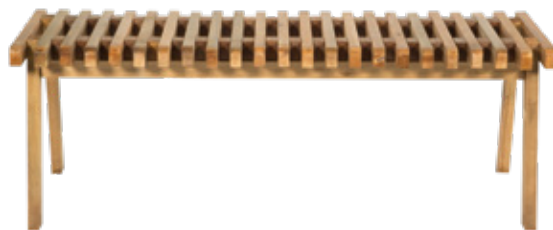

BANCO CORRIDO / MESA DE APOIO BRUNCH

DESCRIÇÃO

Banco corrido sem enconsto ou mesa de apoio da linha Brunch

CORES DISPONÍVEIS

Castanho
Refº2504

Branco
Refº2504B

PESO

9 Kg

MATERIAL

Madeira de pinho silvestre

TRATAMENTO

Autoclave na cor castanha

MONTAGEM

Não necessita de montagem

ALMOFADAS

Incluída