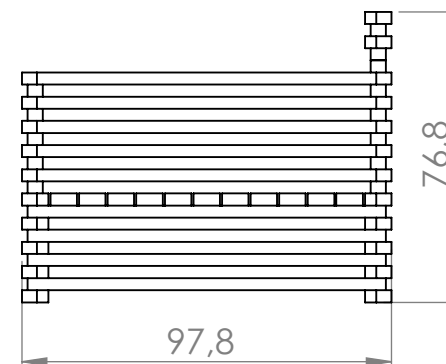

CADEIRÃO RELAX XL

DESCRIÇÃO

Cadeira da linha Relax XL. A versão XL Foi criada com maior profundidade do assento para maior conforto.

CORES DISPONÍVEIS

Castanho
Refª2505CXL

Branco
Refª2505BXL

PESO

35 Kg

VISTA FRENTE

VISTA LATERAL

Nota: Profundidade do assento sem almofadas = 922mm

Profundidade do assento com almofadas de 12cm de espessura = 802mm

Unidade de medida: centímetros

A Madeira é um material vivo: