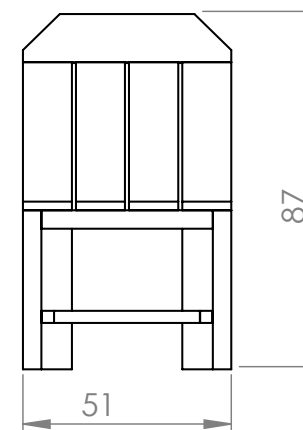

Madeira de pinho silvestre

TRATAMENTO

Autoclave na cor castanha

MONTAGEM

Não necessita de montagem

VISTA FRENTE

VISTA LATERAL

Unidade de medida: centímetros