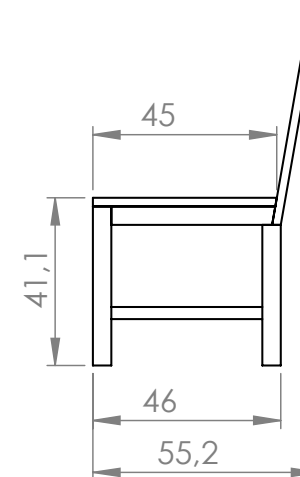

Madeira de pinho silvestre

TRATAMENTO

Autoclave na cor castanha

MONTAGEM

Não necessita de montagem

VISTA FRENTE

VISTA LATERAL

Unidade de medida: centímetros