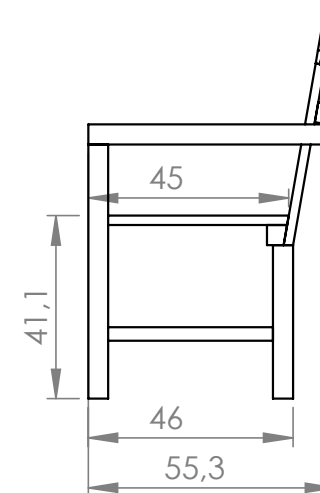

Madeira de pinho silvestre

TRATAMENTO

Autoclave na cor castanha

MONTAGEM

Não necessita de montagem

VISTA FRENTE

VISTA LATERAL

Unidade de medida: milímetros