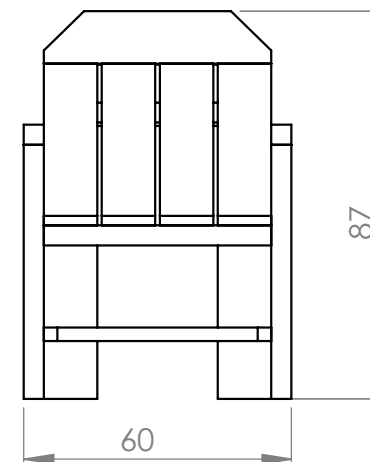

Madeira de pinho silvestre

TRATAMENTO

Autoclave na cor castanha

MONTAGEM

Não necessita de montagem

VISTA FRENTE

VISTA LATERAL

Unidade de medida: milímetros