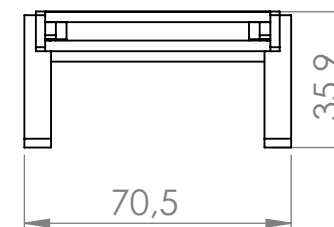

ESPREGUIÇADEIRA RELAX

DESCRIÇÃO

Espreguiçadeira da linha Relax, com os pés direitos.

CORES DISPONÍVEIS

Castanho
Refº2514

Branco
Refº2514B

PESO

25 Kg

VISTA FRENTE

VISTA LATERAL

Unidade de medida: centímetros

A Madeira é um material vivo:

- Toda a essência da madeira contém nós, é o aspeto natural da madeira. O tamanho e a posição variam de acordo com a árvore de origem do produto serrado.
- Mudanças de temperatura ou humidade podem causar rachas. Embora visíveis, elas não afetam o produto.
- A resina pode aparecer na superfície, mas pode ser facilmente removida com uma lixa, com cuidado para não riscar o produto.
- Dependendo das características originais da árvore e após o tratamento em autoclave, pode haver diferenças na cor do produto que diminuirão com o tempo.
- A exposição à radiação UV dá à madeira um tom acinzentado, uma manutenção anual com um produto de preservação permite manter a sua cor.